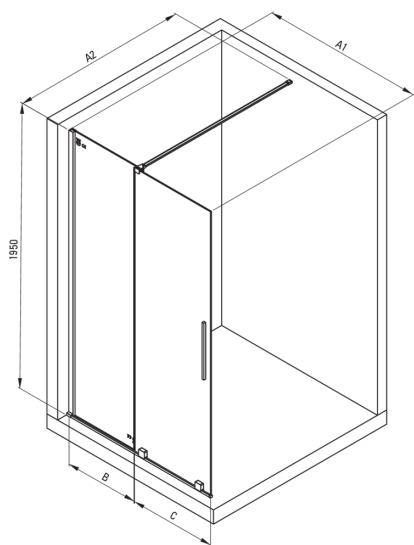

PRIZMA

Душова стіна, walk-in

Код продукту: KTJ_F30R

EAN: 5907650839361

Колір: матова сталь

Гарантія: 2

Model	Size	A1 (mm)	A2 (mm)	B (mm)	C (mm)
KTJ X39R	900x1950	900	700-1200	420	470
KTJ X30R	1000x1950	1000	700-1200	460	510
KTJ X32R	1200x1950	1200	700-1200	570	620

Кабіни

Ширина [мм]	1000
Висота [мм]	1950
товщина скла	6
Оздоблення скла	прозорий
Покриття Active cover	Так

Відмінна риса:

- Тільки найкращі матеріали, якість яких ми підтверджуємо дослідженнями в лабораторії
- Гідрофобне покриття Active Cover, що полегшує стікання води по склу
- Можливість установки kabіни без піддону безпосередньо на плитку
- Безпечне і міцне загартоване скло
- Можливість використання спеціального препарату Active Cover
- Ударостійкість і стійкість до хімічних речовин і плям відповідно до стандарту PN-EN 14428 + A1: 2008, підтверджена дослідженнями Інституту кераміки і будівельних матеріалів.
- Реверсивні двері для установки kabіни на праву або ліву сторону
- Пропонуємо спеціальний засіб, безпечний для очищуваних поверхонь