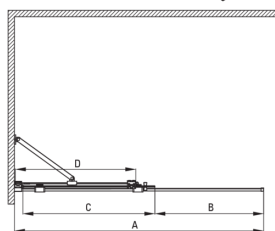

PRIZMA

Душова стіна, walk-in

Код продукту: KTJ_F30R

EAN: 5907650839361

Колір: матова сталь

Гарантія: 2

Кабіни

Ширина [мм]	1000
Висота [мм]	1950
товщина скла	6
Оздоблення скла	прозорий
Покриття Active cover	Так

Model	Size	A (mm)	B (mm)	C (mm)	D (mm)
KTJ X39R	900x1950	880-900	360	475	420
KTJ X30R	1000x1950	980-1000	410	525	470
KTJ X32R	1200x1950	1180-1200	515	625	570
KTJ X34R	1400x1950	1380-1400	615	725	670