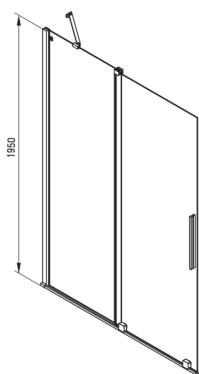

PRIZMA

Душова стіна, walk-in

Код продукту: KTJ_F30R

EAN: 5907650839361

Колір: матова сталь

Гарантія: 2

Кабіни

Ширина [мм]	1000
Висота [мм]	1950
товщина скла	6
Оздоблення скла	прозорий
Покриття Active cover	Так

Відмінна риса:

- Тільки найкращі матеріали, якість яких ми підтверджуємо дослідженнями в лабораторії
- Гідрофобне покриття Active Cover, що полегшує стікання води по скла
- Можливість установки kabіни без піддону безпосередньо на плитку
- Безпечне і міцне загартоване скло
- Можливість використання спеціального препарату Active Cover
- Ударостійкість і стійкість до хімічних речовин і плям відповідно до стандарту PN-EN 14428 + A1: 2008, підтверджена дослідженнями Інституту кераміки і будівельних матеріалів.
- Реверсивні двері для установки kabіни на праву або ліву сторону
- Пропонуємо спеціальний засіб, безпечний для очищуваних поверхонь

Model	Size	A (mm)	B (mm)	C (mm)	D (mm)
KTJ X39R	900x1950	880-900	360	475	420
KTJ X30R	1000x1950	980-1000	410	525	470
KTJ X32R	1200x1950	1180-1200	515	625	570
KTJ X34R	1400x1950	1380-1400	615	725	670