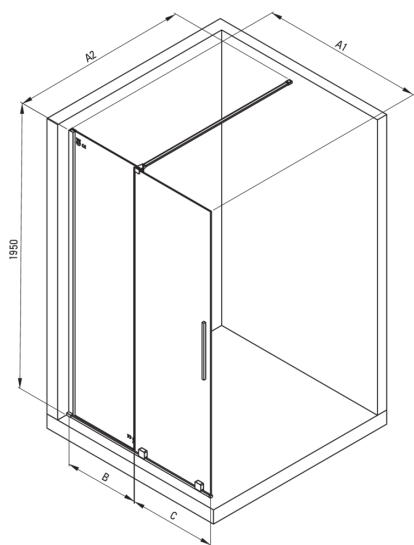

PRIZMA

Tuš stena, walk-in

koda izdelka: KTJ_F30R

EAN: 5907650839361

Barva: krtačeno jeklo

Garancija [leta]: 2

Model	Size	A1 (mm)	A2 (mm)	B (mm)	C (mm)
KTJ X39R	900x1950	900	700-1200	420	470
KTJ X30R	1000x1950	1000	700-1200	460	510
KTJ X32R	1200x1950	1200	700-1200	570	620

Kabine

širina [mm]	1000
višina [mm]	1950
debelina stekla [mm]	6
steklen finiř	transparenten
premaz Active Cover	Ja

karakteristike:

- Samo najboljši materiali, katerih kakovost je potrjena z laboratorijskimi testi
- Hidrofobni premaz Active Cover, da voda lažje odteče s stekla
- Možnost vgradnje kabine brez tuř kadi, neposredno na ploščice
- Varno in trpežno kaljeno steklo
- Za površine s premazom Active Cover
- Odpornost na udarce, kemikalije in madeže v skladu s standardom PN-EN 14428+A1:2008, potrjena s testi Inřtituta za keramiko in gradbene materiale.
- obračljiva vrata za montažo kabine na desno ali levo stran
- V ponudbi Deante imamo tudi varna namenska čistila