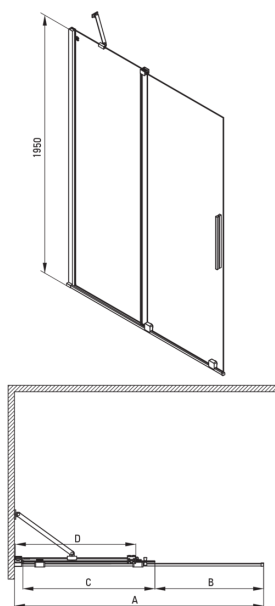

## Tuš stena, walk-in

koda izdelka: KTJ\_F30R

EAN: 5907650839361

Barva: krtačeno jeklo

Garancija [leta]: 2

### Kabine

širina [mm]	1000
višina [mm]	1950
debelina stekla [mm]	6
steklen finiř	transparenten
premaz Active Cover	Ja

Model	Size	A (mm)	B (mm)	C (mm)	D (mm)
KTJ X39R	900x1950	880-900	360	475	420
KTJ X30R	1000x1950	980-1000	410	525	470
KTJ X32R	1200x1950	1180-1200	515	625	570
KTJ X34R	1400x1950	1380-1400	615	725	670