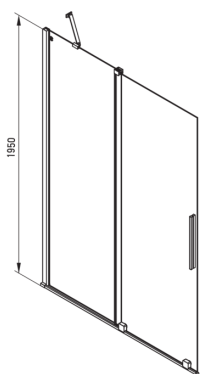

Код товара: KTJ_F30R

EAN: 5907650839361

Цвет: брашированная сталь

Гарантия [лет]: 2

| Model | Size | A (mm) | B (mm) | C (mm) | D (mm) |
|----------|-----------|-----------|--------|--------|--------|
| KTJ X39R | 900x1950 | 880-900 | 360 | 475 | 420 |
| KTJ X30R | 1000x1950 | 980-1000 | 410 | 525 | 470 |
| KTJ X32R | 1200x1950 | 1180-1200 | 515 | 625 | 570 |
| KTJ X34R | 1400x1950 | 1380-1400 | 615 | 725 | 670 |

Кабины

| | |
|----------------------------|------------|
| Ширина [мм] | 1000 |
| Высота [мм] | 1950 |
| толщина закаленного стекла | 6 |
| Отделка стекла | прозрачный |
| Покрытие Active Cover | Да |

Отличительные черты: