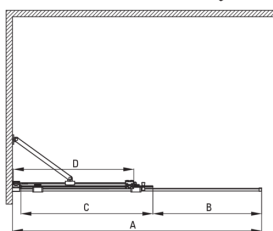

Код товара: KTJ_F30R

EAN: 5907650839361

Цвет: брашированная сталь

Гарантия [лет]: 2

| Model | Size | A (mm) | B (mm) | C (mm) | D (mm) |
|----------|-----------|-----------|--------|--------|--------|
| KTJ X39R | 900x1950 | 880-900 | 360 | 475 | 420 |
| KTJ X30R | 1000x1950 | 980-1000 | 410 | 525 | 470 |
| KTJ X32R | 1200x1950 | 1180-1200 | 515 | 625 | 570 |
| KTJ X34R | 1400x1950 | 1380-1400 | 615 | 725 | 670 |

Кабины

| | |
|----------------------------|------------|
| Ширина [мм] | 1000 |
| Высота [мм] | 1950 |
| толщина закаленного стекла | 6 |
| Отделка стекла | прозрачный |
| Покрытие Active Cover | Да |

Отличительные черты: