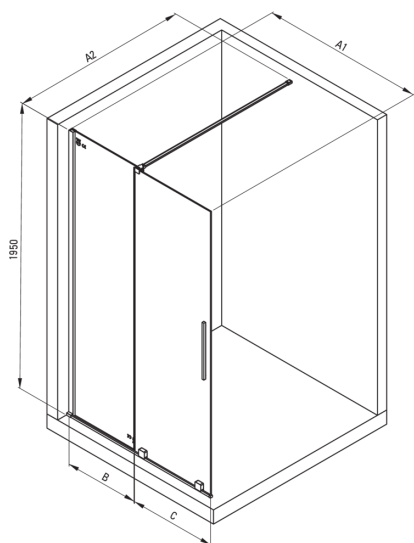

PRIZMA

Perete de duș, paravan

Codul produsului: KTJ_F30R

EAN: 5907650839361

Culoarea: oțel șlefuit

Garanție [ani]: 2

Model	Size	A1 (mm)	A2 (mm)	B (mm)	C (mm)
KTJ X39R	900x1950	900	700-1200	420	470
KTJ X30R	1000x1950	1000	700-1200	460	510
KTJ X32R	1200x1950	1200	700-1200	570	620

Cabine

Lățime [mm]	1000
Înălțime [mm]	1950
Grosime sticlă [mm]	6
Finisaj sticlă	transparent
Active cover	Da

Caracteristici:

- Doar cele mai bune materiale, a căror calitate a fost certificată prin teste de laborator
- Înveliș hidrofob Active-Cover care ajută apa să se prelingă pe sticlă
- Posibilitate de instalare a cabinei fără cădiță de duș, direct pe gresie
- Sticlă securizată sigură și rezistentă
- Special pentru suprafețe Active Cover
- Rezistență la impact, substanțe chimice și pete conform standardului PN-EN 14428+A1:2008, certificată prin teste făcute de Institutul de Materiale de Construcții și Ceramică
- Ușă reversibilă care permite instalarea cabinei pe partea dreaptă sau pe partea stângă
- Agent de curățare special, sigur pentru suprafețele curățate