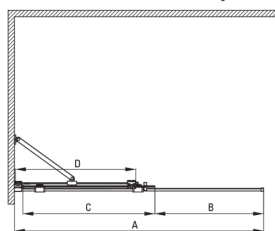

PRIZMA

Perete de duș, paravan

Codul produsului: KTJ_F30R

EAN: 5907650839361

Culoarea: oțel șlefuit

Garanție [ani]: 2

Model	Size	A (mm)	B (mm)	C (mm)	D (mm)
KTJ X39R	900x1950	880-900	360	475	420
KTJ X30R	1000x1950	980-1000	410	525	470
KTJ X32R	1200x1950	1180-1200	515	625	570
KTJ X34R	1400x1950	1380-1400	615	725	670

Cabine

Lățime [mm]	1000
Înălțime [mm]	1950
Grosime sticlă [mm]	6
Finisaj sticlă	transparent
Active cover	Da

Caracteristici:

- Doar cele mai bune materiale, a căror calitate a fost certificată prin teste de laborator
- Înveliș hidrofob Active-Cover care ajută apa să se prelingă pe sticlă
- Posibilitate de instalare a cabinei fără cădiță de duș, direct pe gresie
- Sticlă securizată sigură și rezistentă
- Special pentru suprafețe Active Cover
- Rezistență la impact, substanțe chimice și pete conform standardului PN-EN 14428+A1:2008, certificată prin teste făcute de Institutul de Materiale de Construcții și Ceramică
- Ușă reversibilă care permite instalarea cabinei pe partea dreaptă sau pe partea stângă
- Agent de curățare special, sigur pentru suprafețele curățate