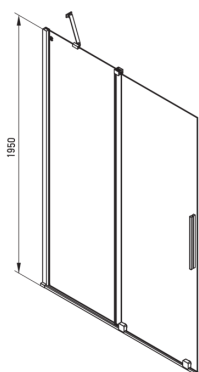

PRIZMA

Perete de duș, paravan

Codul produsului: KTJ_F30R

EAN: 5907650839361

Culoarea: oțel șlefuit

Garanție [ani]: 2

Model	Size	A (mm)	B (mm)	C (mm)	D (mm)
KTJ X39R	900x1950	880-900	360	475	420
KTJ X30R	1000x1950	980-1000	410	525	470
KTJ X32R	1200x1950	1180-1200	515	625	570
KTJ X34R	1400x1950	1380-1400	615	725	670

Cabine

Lățime [mm]	1000
Înălțime [mm]	1950
Grosime sticlă [mm]	6
Finisaj sticlă	transparent
Active cover	Da

Caracteristici:

- Doar cele mai bune materiale, a căror calitate a fost certificată prin teste de laborator
- Înveliș hidrofob Active-Cover care ajută apa să se prelingă pe sticlă
- Posibilitate de instalare a cabinei fără cădiță de duș, direct pe gresie
- Sticlă securizată sigură și rezistentă
- Special pentru suprafețe Active Cover
- Rezistență la impact, substanțe chimice și pete conform standardului PN-EN 14428+A1:2008, certificată prin teste făcute de Institutul de Materiale de Construcții și Ceramică
- Ușă reversibilă care permite instalarea cabinei pe partea dreaptă sau pe partea stângă
- Agent de curățare special, sigur pentru suprafețele curățate