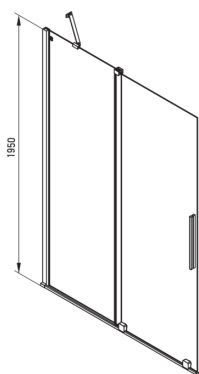

PRIZMA

Ścianka prysznicowa walk-in

Cena Netto: 1381,30 zł
Cena Brutto: 1699,00 zł

Kod produktu: KTJ_F30R

EAN: 5907650839361

Kolor: stal szcztokowana

Gwarancja [lata]: 2

Model	Size	A (mm)	B (mm)	C (mm)	D (mm)
KTJ X39R	900x1950	880-900	360	475	420
KTJ X30R	1000x1950	980-1000	410	525	470
KTJ X32R	1200x1950	1180-1200	515	625	570
KTJ X34R	1400x1950	1380-1400	615	725	670

Kabina

Szerokość [mm]	1000
Wysokość [mm]	1950
Grubość szkła hartowanego [mm]	6
Wykończenie szkła	transparentne
Powłoka Active Cover	Tak

Wyróżniki:

- Tylko najlepsze materiały, których jakość potwierdzamy badaniami w laboratorium
- Hydrofobowa powłoka Active Cover, ułatwiająca spływanie wody po szybie
- Możliwość zamontowania kabiny bez brodzika, bezpośrednio na płytkach
- Bezpieczne i wytrzymałe szkło hartowane
- Możliwość zastosowania dedykowanego preparatu Active Cover
- Odporność na uderzenia oraz na chemikalia i płamienie zgodnie z normą PN-EN 14428+A1:2008, potwierdzona badaniami Instytutu Ceramiki i Materiałów Budowlanych.
- Drzwi odwracalne umożliwiające montaż kabiny na prawą lub lewą stronę
- Możliwość łączenia z drugą ścianką przesuwaną i ścianką prysznicową walk-in Prizma
- W ofercie dedykowany środek bezpieczny dla czyszczonych powierzchni
- Możliwość zamontowania kabiny bezpośrednio na płytkach lub na brodzikach granitowych Correo (KQR) i akrylowych Kerria Plus (KTS)
- W zestawie znajdują się dwa relingi – krótki i długi
- Swobodne łączenie kabin
- Powłoka nanoszona metodą PVD