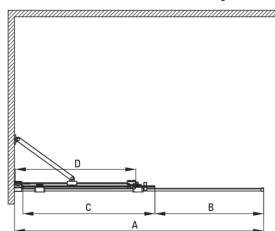

PRIZMA

Ścianka prysznicowa walk-in

Cena Netto: 1381,30 zł
Cena Brutto: 1699,00 zł

Kod produktu: KTJ_F30R

EAN: 5907650839361

Kolor: stal szcztokowana

Gwarancja [lata]: 2

Model	Size	A (mm)	B (mm)	C (mm)	D (mm)
KTJ X39R	900x1950	880-900	360	475	420
KTJ X30R	1000x1950	980-1000	410	525	470
KTJ X32R	1200x1950	1180-1200	515	625	570
KTJ X34R	1400x1950	1380-1400	615	725	670

Kabina

Szerokość [mm]	1000
Wysokość [mm]	1950
Grubość szkła hartowanego [mm]	6
Wykończenie szkła	transparentne
Powłoka Active Cover	Tak

Wyróżniki:

- Tylko najlepsze materiały, których jakość potwierdzamy badaniami w laboratorium
- Hydrofobowa powłoka Active Cover, ułatwiająca spływanie wody po szybie
- Możliwość zamontowania kabiny bez brodzika, bezpośrednio na płytkach
- Bezpieczne i wytrzymałe szkło hartowane
- Możliwość zastosowania dedykowanego preparatu Active Cover
- Odporność na uderzenia oraz na chemikalia i płamienie zgodnie z normą PN-EN 14428+A1:2008, potwierdzona badaniami Instytutu Ceramiki i Materiałów Budowlanych.
- Drzwi odwracalne umożliwiające montaż kabiny na prawą lub lewą stronę
- Możliwość łączenia z drugą ścianką przesuwaną i ścianką prysznicową walk-in Prizma
- W ofercie dedykowany środek bezpieczny dla czyszczonych powierzchni
- Możliwość zamontowania kabiny bezpośrednio na płytkach lub na brodzikach granitowych Correo (KQR) i akrylowych Kerria Plus (KTS)
- W zestawie znajdują się dwa relingi – krótki i długi
- Swobodne łączenie kabin
- Powłoka nanoszona metodą PVD