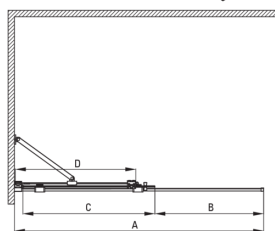

## Parete doccia, a scomparsa

**Codice prodotto:** KTJ\_F30R

**EAN:** 5907650839361

**Colore:** acciaio spazzolato

**Garanzia [anni]:** 2

### Cabine

Larghezza [mm]	1000
Altezza [mm]	1950
Spessore del vetro [mm]	6
Finitura in vetro	trasparente
Rivestimento attivo	Sì

Model	Size	A (mm)	B (mm)	C (mm)	D (mm)
KTJ X39R	900x1950	880-900	360	475	420
KTJ X30R	1000x1950	980-1000	410	525	470
KTJ X32R	1200x1950	1180-1200	515	625	570
KTJ X34R	1400x1950	1380-1400	615	725	670