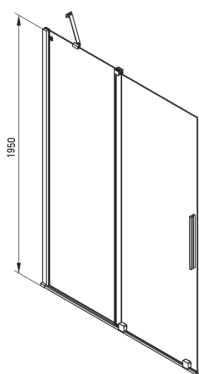

## Parete doccia, a scomparsa

**Codice prodotto:** KTJ\_F30R

**EAN:** 5907650839361

**Colore:** acciaio spazzolato

**Garanzia [anni]:** 2

### Cabine

Larghezza [mm]	1000
Altezza [mm]	1950
Spessore del vetro [mm]	6
Finitura in vetro	trasparente
Rivestimento attivo	Sì

Model	Size	A (mm)	B (mm)	C (mm)	D (mm)
KTJ X39R	900x1950	880-900	360	475	420
KTJ X30R	1000x1950	980-1000	410	525	470
KTJ X32R	1200x1950	1180-1200	515	625	570
KTJ X34R	1400x1950	1380-1400	615	725	670