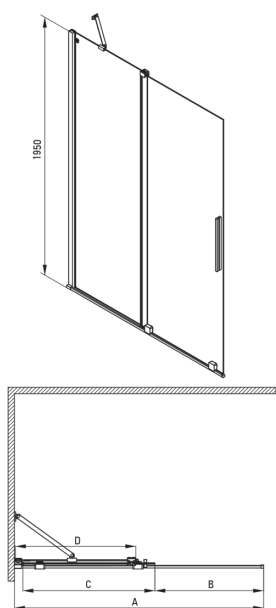

PRIZMA

Zuhanyfal, walk-in

Cikkszám: KTJ_F30R
EAN: 5907650839361
Szín: szálcsiszolt acél
Garancia [év]: 2

Kabinok

Szélesség [mm]	1000
Magasság [mm]	1950
Az edzett üveg vastagsága [mm]	6
Üveg kivitelezése	átlátszó
Aktív bevonat	Igen

Kiemelések:

- Csak a legjobb alapanyagokból, amelyek minőségét laboratóriumi vizsgálatok igazolták
- Hidrofób Active-Cover bevonat, amely megkönnyíti a víz lefolyását az üvegről
- Lehetőség a kabin zuhanytálca nélküli felszerelésére, közvetlenül a csempére
- Biztonságos és tartós edzett üveg
- Az Active Cover felületekhez ajánlott
- Ütés-, vegyszer- és foltosodás a PN-EN 14428 + A1: 2008 szabvány szerint, a Kerámia- és Építőanyag-intézet tesztjei igazolják.
- Megfordítható ajtó, amely jobb vagy bal oldalra szerelhető
- Dedikált tisztítószer, a felületek biztonságos tisztítására

Model	Size	A (mm)	B (mm)	C (mm)	D (mm)
KTJ X39R	900x1950	880-900	360	475	420
KTJ X30R	1000x1950	980-1000	410	525	470
KTJ X32R	1200x1950	1180-1200	515	625	570
KTJ X34R	1400x1950	1380-1400	615	725	670