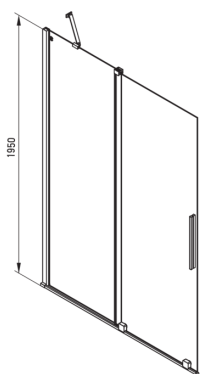

PRIZMA

Paroi de douche, walk-in

Code produit: KTJ_F30R
EAN: 5907650839361
Couleur: acie inoxydable brossé
Garantie [années]: 2

Cabines

| | |
|-------------------------|-------------|
| Largeur [mm] | 1000 |
| Hauteur [mm] | 1950 |
| Épaisseur du verre [mm] | 6 |
| Finition verre | transparent |
| Couverture active | Oui |

Caractéristiques:

- Seuls les meilleurs matériaux, dont la qualité a été confirmée par des tests en laboratoire
- Revêtement hydrophobe Active-Cover qui facilite l'écoulement de l'eau sur le verre
- Possibilité d'installer la cabine sans receveur de douche, directement sur le carrelage
- Verre trempé sûr et durable
- Dédié aux surfaces Active Cover
- Résistance aux chocs, aux produits chimiques et aux taches conformément à la norme PN-EN 14428+A1:2008, confirmée par des tests de l'Institut de la céramique et des matériaux de construction
- Porte réversible qui permet de monter la cabine à droite ou à gauche
- Agent de nettoyage dédié, sans danger pour les surfaces nettoyées

| Model | Size | A (mm) | B (mm) | C (mm) | D (mm) |
|----------|-----------|-----------|--------|--------|--------|
| KTJ X39R | 900x1950 | 880-900 | 360 | 475 | 420 |
| KTJ X30R | 1000x1950 | 980-1000 | 410 | 525 | 470 |
| KTJ X32R | 1200x1950 | 1180-1200 | 515 | 625 | 570 |
| KTJ X34R | 1400x1950 | 1380-1400 | 615 | 725 | 670 |