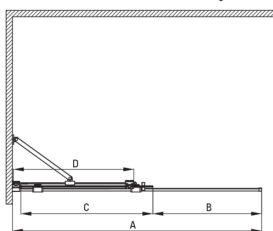

PRIZMA

Paroi de douche, walk-in

Code produit: KTJ_F30R
EAN: 5907650839361
Couleur: acie inoxydable brossé
Garantie [années]: 2

Cabines

| | |
|-------------------------|-------------|
| Largeur [mm] | 1000 |
| Hauteur [mm] | 1950 |
| Épaisseur du verre [mm] | 6 |
| Finition verre | transparent |
| Couverture active | Oui |

| Model | Size | A (mm) | B (mm) | C (mm) | D (mm) |
|----------|-----------|-----------|--------|--------|--------|
| KTJ X39R | 900x1950 | 880-900 | 360 | 475 | 420 |
| KTJ X30R | 1000x1950 | 980-1000 | 410 | 525 | 470 |
| KTJ X32R | 1200x1950 | 1180-1200 | 515 | 625 | 570 |
| KTJ X34R | 1400x1950 | 1380-1400 | 615 | 725 | 670 |