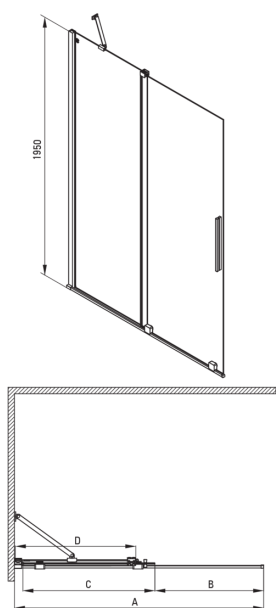

PRIZMA

Paroi de douche, walk-in

Code produit: KTJ_F30R
EAN: 5907650839361
Couleur: acie inoxydable brossé
Garantie [années]: 2

Cabines

Largeur [mm]	1000
Hauteur [mm]	1950
Épaisseur du verre [mm]	6
Finition verre	transparent
Couverture active	Oui

Caractéristiques:

- Seuls les meilleurs matériaux, dont la qualité a été confirmée par des tests en laboratoire
- Revêtement hydrophobe Active-Cover qui facilite l'écoulement de l'eau sur le verre
- Possibilité d'installer la cabine sans receveur de douche, directement sur le carrelage
- Verre trempé sûr et durable
- Dédié aux surfaces Active Cover
- Résistance aux chocs, aux produits chimiques et aux taches conformément à la norme PN-EN 14428+A1:2008, confirmée par des tests de l'Institut de la céramique et des matériaux de construction
- Porte réversible qui permet de monter la cabine à droite ou à gauche
- Agent de nettoyage dédié, sans danger pour les surfaces nettoyées

Model	Size	A (mm)	B (mm)	C (mm)	D (mm)
KTJ X39R	900x1950	880-900	360	475	420
KTJ X30R	1000x1950	980-1000	410	525	470
KTJ X32R	1200x1950	1180-1200	515	625	570
KTJ X34R	1400x1950	1380-1400	615	725	670