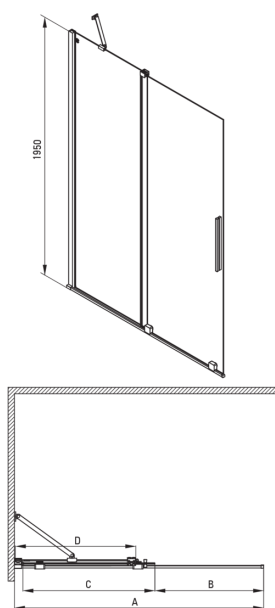

PRIZMA

Muro de ducha, entrar

Código de producto: KTJ_F30R

EAN: 5907650839361

Color: acero pulido

Garantía [años]: 2

Cabañas

Ancho [mm]	1000
Altura [mm]	1950
Grosor de vidrio [mm]	6
Acabado de vidrio	transparente
Tapa activa	Sí

Características:

- Solo los mejores materiales cuya calidad es confirmada por la investigación en el laboratorio
- Cubierta activa recubrimiento hidrofóbico que facilita el flujo de agua por el vaso
- Es posible instalar una cabina sin una bandeja de ducha, directamente en los mosaicos.
- Vidrio templado seguro y duradero
- Posibilidad de usar una cubierta activa dedicada
- Resistencia al impacto, así como a los productos químicos y las manchas de acuerdo con PN-EN 14428+A1: 2008, confirmado por el Instituto de Cerámica y Materiales de construcción.
- Puertas reversibles que permiten la instalación de la cabina a la derecha o izquierda
- Una medida dedicada en la oferta es una caja fuerte dedicada para superficies limpias

Model	Size	A (mm)	B (mm)	C (mm)	D (mm)
KTJ X39R	900x1950	880-900	360	475	420
KTJ X30R	1000x1950	980-1000	410	525	470
KTJ X32R	1200x1950	1180-1200	515	625	570
KTJ X34R	1400x1950	1380-1400	615	725	670