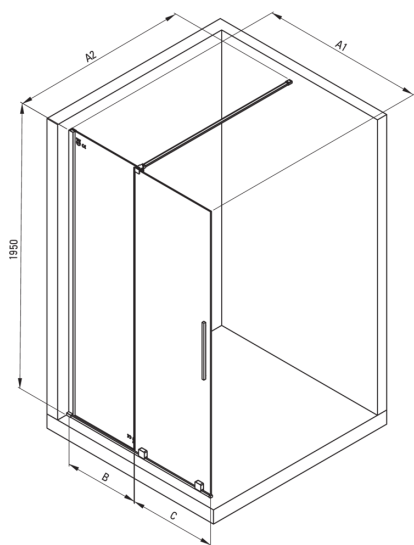

PRIZMA

Muro de ducha, entrar

Código de producto: KTJ_F30R

EAN: 5907650839361

Color: acero pulido

Garantía [años]: 2

Cabañas

Ancho [mm]	1000
Altura [mm]	1950
Grosor de vidrio [mm]	6
Acabado de vidrio	transparente
Tapa activa	Sí

Características:

- Solo los mejores materiales cuya calidad es confirmada por la investigación en el laboratorio
- Cubierta activa recubrimiento hidrofóbico que facilita el flujo de agua por el vaso
- Es posible instalar una cabina sin una bandeja de ducha, directamente en los mosaicos.
- Vidrio templado seguro y duradero
- Posibilidad de usar una cubierta activa dedicada
- Resistencia al impacto, así como a los productos químicos y las manchas de acuerdo con PN-EN 14428+A1: 2008, confirmado por el Instituto de Cerámica y Materiales de construcción.
- Puertas reversibles que permiten la instalación de la cabina a la derecha o izquierda
- Una medida dedicada en la oferta es una caja fuerte dedicada para superficies limpias

Model	Size	A1 (mm)	A2 (mm)	B (mm)	C (mm)
KTJ X39R	900x1950	900	700-1200	420	470
KTJ X30R	1000x1950	1000	700-1200	460	510
KTJ X32R	1200x1950	1200	700-1200	570	620