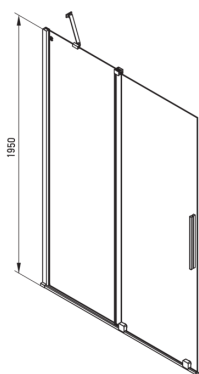

Artikel-Nr.: KTJ_F30R
EAN: 5907650839361
Farbe: Stahl gebürstet
Garantie [Jahre]: 2

| Model | Size | A (mm) | B (mm) | C (mm) | D (mm) |
|----------|-----------|-----------|--------|--------|--------|
| KTJ X39R | 900x1950 | 880-900 | 360 | 475 | 420 |
| KTJ X30R | 1000x1950 | 980-1000 | 410 | 525 | 470 |
| KTJ X32R | 1200x1950 | 1180-1200 | 515 | 625 | 570 |
| KTJ X34R | 1400x1950 | 1380-1400 | 615 | 725 | 670 |

Kabinen

| | |
|------------------------------|-------------|
| Breite [mm] | 1000 |
| Höhe | 1950 |
| Gehärtetes Glas - Dicke [mm] | 6 |
| Glasausführung | transparent |
| Active Cover Beschichtung | Ja |

Charakteristische Merkmale:

- Nur die besten Materialien, deren Qualität durch Laboruntersuchungen bestätigt wird
- Hydrophobe Active-Cover-Beschichtung, die das Abperlen von Wasser erleichtert
- Kabine kann ohne Duschwanne direkt auf den Fliesen installiert werden
- Sicheres und langlebiges gehärtetes Glas
- Möglichkeit der Verwendung eines speziellen Active Cover-Präparats
- Stoß-, Chemikalien- und Fleckenbeständigkeit gemäß der Norm PN-EN 14428 + A1: 2008, bestätigt durch Tests des Instituts für Keramik und Baustoffe.
- Umdrehbare Tür, mit der die Kabine auf der rechten oder linken Seite montiert werden kann
- Spezielles Mittel, das für die zu reinigenden Oberflächen unbedenklich ist