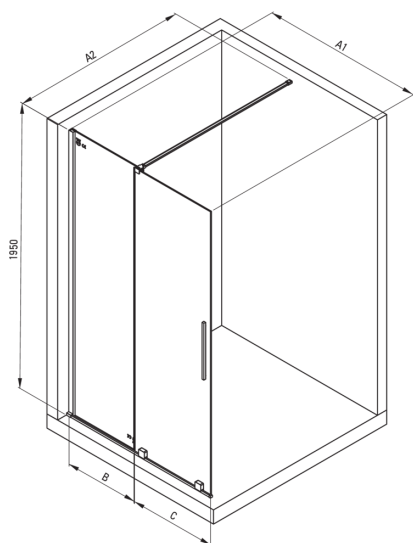

PRIZMA

Duschwand, Walk-In

Artikel-Nr.: KTJ_F30R
EAN: 5907650839361
Farbe: Stahl gebürstet
Garantie [Jahre]: 2

Model	Size	A1 (mm)	A2 (mm)	B (mm)	C (mm)
KTJ X39R	900x1950	900	700-1200	420	470
KTJ X30R	1000x1950	1000	700-1200	460	510
KTJ X32R	1200x1950	1200	700-1200	570	620

Kabinen

Breite [mm]	1000
Höhe	1950
Gehärtetes Glas - Dicke [mm]	6
Glasausführung	transparent
Active Cover Beschichtung	Ja

Charakteristische Merkmale:

- Nur die besten Materialien, deren Qualität durch Laboruntersuchungen bestätigt wird
- Hydrophobe Active-Cover-Beschichtung, die das Abperlen von Wasser erleichtert
- Kabine kann ohne Duschwanne direkt auf den Fliesen installiert werden
- Sicheres und langlebiges gehärtetes Glas
- Möglichkeit der Verwendung eines speziellen Active Cover-Präparats
- Stoß-, Chemikalien- und Fleckenbeständigkeit gemäß der Norm PN-EN 14428 + A1: 2008, bestätigt durch Tests des Instituts für Keramik und Baustoffe.
- Umdrehbare Tür, mit der die Kabine auf der rechten oder linken Seite montiert werden kann
- Spezielles Mittel, das für die zu reinigenden Oberflächen unbedenklich ist