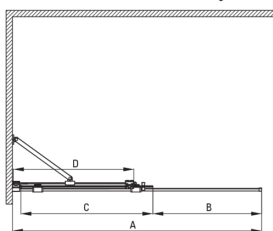

Artikel-Nr.: KTJ_F30R
EAN: 5907650839361
Farbe: Stahl gebürstet
Garantie [Jahre]: 2

| Model | Size | A (mm) | B (mm) | C (mm) | D (mm) |
|----------|-----------|-----------|--------|--------|--------|
| KTJ X39R | 900x1950 | 880-900 | 360 | 475 | 420 |
| KTJ X30R | 1000x1950 | 980-1000 | 410 | 525 | 470 |
| KTJ X32R | 1200x1950 | 1180-1200 | 515 | 625 | 570 |
| KTJ X34R | 1400x1950 | 1380-1400 | 615 | 725 | 670 |

Kabinen

| | |
|------------------------------|-------------|
| Breite [mm] | 1000 |
| Höhe | 1950 |
| Gehärtetes Glas - Dicke [mm] | 6 |
| Glasausführung | transparent |
| Active Cover Beschichtung | Ja |