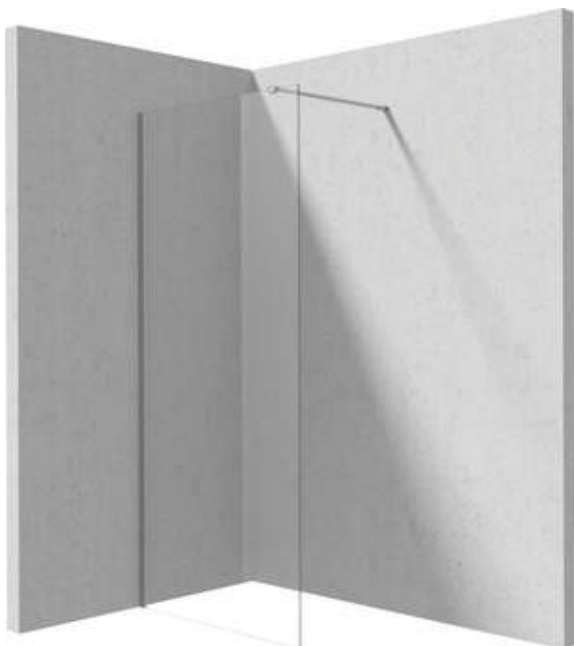

PRIZMA

Ścianka prysznicowa walk-in

Cena Netto: 893,50 zł
Cena Brutto: 1099,00 zł

Kod produktu: KTJ_F30P

EAN: 5907650881667

Kolor: stal szcztokowana

Gwarancja [lata]: 2

Model	Size	A (mm)	B (mm)
KT J X37P	700x1950	660-680	656
KT J X38P	800x1950	760-780	756
KT J X39P	900x1950	860-880	856
KT J X30P	1000x1950	960-980	956
KT J X31P	1100x1950	1060-1080	1056
KT J X32P	1200x1950	1160-1180	1156

Kabina

Szerokość [mm]	1000
Wysokość [mm]	1950
Grubość szkła hartowanego [mm]	6
Wykończenie szkła	transparentne
Powłoka Active Cover	Tak

Wyróżniki:

- Bezpieczne i wytrzymałe szkło hartowane
- Możliwość zamontowania kabiny bez brodzika, bezpośrednio na płytkach
- Hydrofobowa powłoka Active Cover, ułatwiająca spływanie wody po szybie
- Możliwość zastosowania dedykowanego preparatu Active Cover
- Tylko najlepsze materiały, których jakość potwierdzamy badaniami w laboratorium
- Drzwi odwracalne umożliwiające montaż kabiny na prawą lub lewą stronę
- W zestawie znajdują się dwa relingi – krótki i długi
- Odporność na uderzenia oraz na chemikalia i płamienie zgodnie z normą PN-EN 14428+A1:2008, potwierdzona badaniami Instytutu Ceramiki i Materiałów Budowlanych.
- Możliwość łączenia z drugą ścianką przesuwaną i ścianką prysznicową walk-in Prizma
- Możliwość zamontowania kabiny bezpośrednio na płytkach lub na brodzikach granitowych Correo (KQR) i akrylowych Kerria Plus (KTS)
- Swobodne łączenie elementów
- Innowacyjna i łatwa w utrzymaniu powłoka – stal szcztokowana