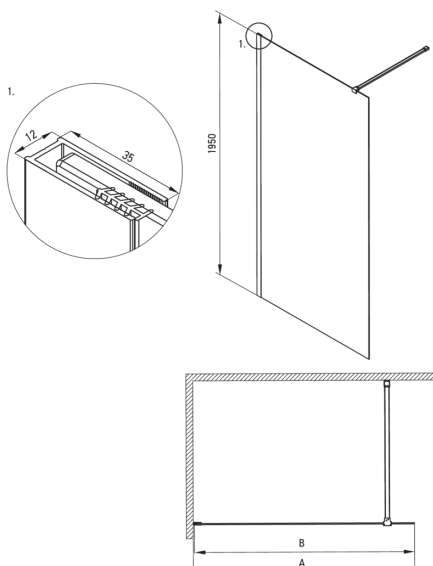

PRIZMA

Ścianka prysznicowa walk-in

Cena Netto: 893,50 zł
Cena Brutto: 1099,00 zł

Kod produktu: KTJ_F30P

EAN: 5907650881667

Kolor: stal szcztokowana

Gwarancja [lata]: 2

Model	Size	A (mm)	B (mm)
KT J X37P	700x1950	660-680	656
KT J X38P	800x1950	760-780	756
KT J X39P	900x1950	860-880	856
KT J X30P	1000x1950	960-980	956
KT J X31P	1100x1950	1060-1080	1056
KT J X32P	1200x1950	1160-1180	1156

Kabina

Szerokość [mm]	1000
Wysokość [mm]	1950
Grubość szkła hartowanego [mm]	6
Wykończenie szkła	transparentne
Powłoka Active Cover	Tak

Wyróżniki:

- Bezpieczne i wytrzymałe szkło hartowane
- Możliwość zamontowania kabiny bez brodzika, bezpośrednio na płytkach
- Hydrofobowa powłoka Active Cover, ułatwiająca spływanie wody po szybie
- Możliwość zastosowania dedykowanego preparatu Active Cover
- Tylko najlepsze materiały, których jakość potwierdzamy badaniami w laboratorium
- Drzwi odwracalne umożliwiające montaż kabiny na prawą lub lewą stronę
- W zestawie znajdują się dwa relingi – krótki i długi
- Odporność na uderzenia oraz na chemikalia i płamienie zgodnie z normą PN-EN 14428+A1:2008, potwierdzona badaniami Instytutu Ceramiki i Materiałów Budowlanych.
- Możliwość łączenia z drugą ścianką przesuwaną i ścianką prysznicową walk-in Prizma
- Możliwość zamontowania kabiny bezpośrednio na płytkach lub na brodzikach granitowych Correo (KQR) i akrylowych Kerria Plus (KTS)
- Swobodne łączenie elementów
- Innowacyjna i łatwa w utrzymaniu powłoka – stal szcztokowana