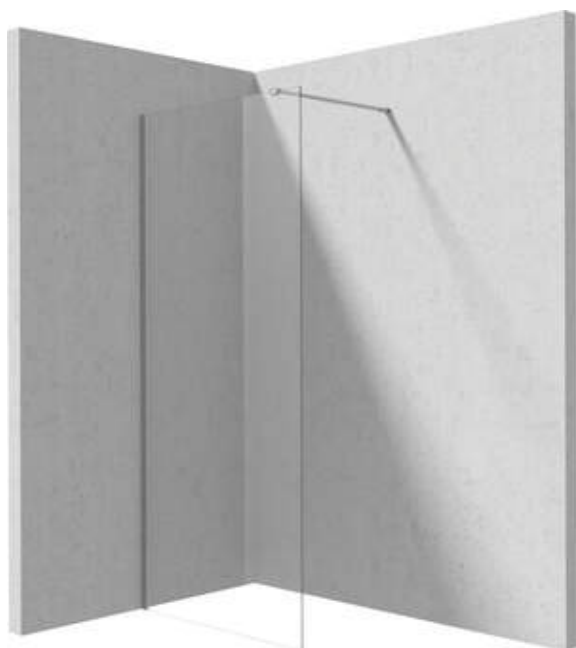

PRIZMA

Ścianka prysznicowa walk-in

Cena Netto: 893,50 zł
Cena Brutto: 1099,00 zł

deante

Kod produktu: KTJ_F30P

EAN: 5907650881667

Kolor: stal szcztokowana

Gwarancja [lata]: 2

Model	Size	A (mm)	B (mm)
KT J X37P	700x1950	660-680	656
KT J X38P	800x1950	760-780	756
KT J X39P	900x1950	860-880	856
KT J X30P	1000x1950	960-980	956
KT J X31P	1100x1950	1060-1080	1056
KT J X32P	1200x1950	1160-1180	1156

Kabina

Szerokość [mm]	1000
Wysokość [mm]	1950
Grubość szkła hartowanego [mm]	6
Wykończenie szkła	transparentne
Powłoka Active Cover	Tak

Wyróżniki:

- Bezpieczne i wytrzymałe szkło hartowane
- Możliwość zamontowania kabiny bez brodzika, bezpośrednio na płytkach
- Hydrofobowa powłoka Active Cover, ułatwiająca spływanie wody po szybie
- Możliwość zastosowania dedykowanego preparatu Active Cover
- Tylko najlepsze materiały, których jakość potwierdzamy badaniami w laboratorium
- Drzwi odwracalne umożliwiające montaż kabiny na prawą lub lewą stronę
- W zestawie znajdują się dwa relingi – krótki i długi
- Odporność na uderzenia oraz na chemikalia i płamienie zgodnie z normą PN-EN 14428+A1:2008, potwierdzona badaniami Instytutu Ceramiki i Materiałów Budowlanych.
- Możliwość łączenia z drugą ścianką przesuwaną i ścianką prysznicową walk-in Prizma
- Możliwość zamontowania kabiny bezpośrednio na płytkach lub na brodzikach granitowych Correo (KQR) i akrylowych Kerria Plus (KTS)
- Swobodne łączenie elementów
- Innowacyjna i łatwa w utrzymaniu powłoka – stal szcztokowana