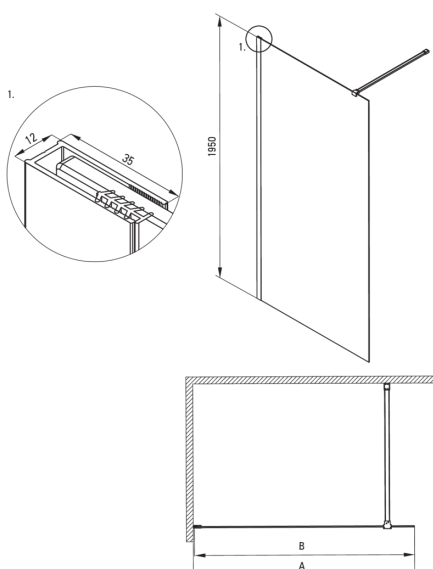

PRIZMA

Ścianka prysznicowa walk-in

Cena Netto: 893,50 zł
Cena Brutto: 1099,00 zł

deante

Kod produktu: KTJ_F30P

EAN: 5907650881667

Kolor: stal szcztokowana

Gwarancja [lata]: 2

Model	Size	A (mm)	B (mm)
KT J X37P	700x1950	660-680	656
KT J X38P	800x1950	760-780	756
KT J X39P	900x1950	860-880	856
KT J X30P	1000x1950	960-980	956
KT J X31P	1100x1950	1060-1080	1056
KT J X32P	1200x1950	1160-1180	1156

Kabina

Szerokość [mm]	1000
Wysokość [mm]	1950
Grubość szkła hartowanego [mm]	6
Wykończenie szkła	transparentne
Powłoka Active Cover	Tak

Wyróżniki:

- Bezpieczne i wytrzymałe szkło hartowane
- Możliwość zamontowania kabiny bez brodzika, bezpośrednio na płytkach
- Hydrofobowa powłoka Active Cover, ułatwiająca spływanie wody po szybie
- Możliwość zastosowania dedykowanego preparatu Active Cover
- Tylko najlepsze materiały, których jakość potwierdzamy badaniami w laboratorium
- Drzwi odwracalne umożliwiające montaż kabiny na prawą lub lewą stronę
- W zestawie znajdują się dwa relingi – krótki i długi
- Odporność na uderzenia oraz na chemikalia i płamienie zgodnie z normą PN-EN 14428+A1:2008, potwierdzona badaniami Instytutu Ceramiki i Materiałów Budowlanych.
- Możliwość łączenia z drugą ścianką przesuwaną i ścianką prysznicową walk-in Prizma
- Możliwość zamontowania kabiny bezpośrednio na płytkach lub na brodzikach granitowych Correo (KQR) i akrylowych Kerria Plus (KTS)
- Swobodne łączenie elementów
- Innowacyjna i łatwa w utrzymaniu powłoka – stal szcztokowana