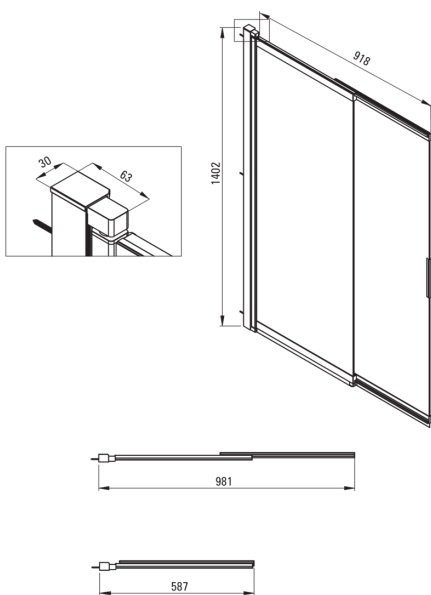

PRIZMA

Paravan pentru cadă

Codul produsului: KTJ_D73R

EAN: 5907650849285

Culoarea: titan

Garanție [ani]: 2

Paravane

Lățime [mm]	30
Înălțime [mm]	1402
Grosime sticlă [mm]	5
Finisaj sticlă	transparent
Active cover	Da