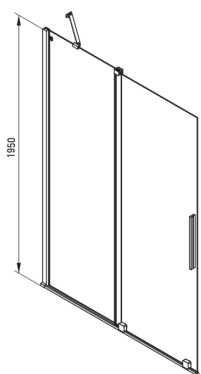

PRIZMA

Душова стіна, walk-in

 deante

Код продукту: KTJ_D39R

EAN: 5907650839385

Колір: titanium

Гарантія: 2

Кабіни

Ширина [мм]	900
Висота [мм]	1950
товщина скла	6
Оздоблення скла	прозорий
Покриття Active cover	Так

Відмінна риса:

- Тільки найкращі матеріали, якість яких ми підтверджуємо дослідженнями в лабораторії
- Гідрофобне покриття Active Cover, що полегшує стікання води по склу
- Можливість установки kabіни без піддону безпосередньо на плитку
- Безпечне і міцне загартоване скло
- Можливість використання спеціального препарату Active Cover
- Ударостійкість і стійкість до хімічних речовин і плям відповідно до стандарту PN-EN 14428 + A1: 2008, підтверджена дослідженнями Інституту кераміки і будівельних матеріалів.
- Реверсивні двері для установки kabіни на праву або ліву сторону
- Пропонуємо спеціальний засіб, безпечний для очищуваних поверхонь

Model	Size	A (mm)	B (mm)	C (mm)	D (mm)
KTJ X39R	900x1950	880-900	360	475	420
KTJ X30R	1000x1950	980-1000	410	525	470
KTJ X32R	1200x1950	1180-1200	515	625	570
KTJ X34R	1400x1950	1380-1400	615	725	670