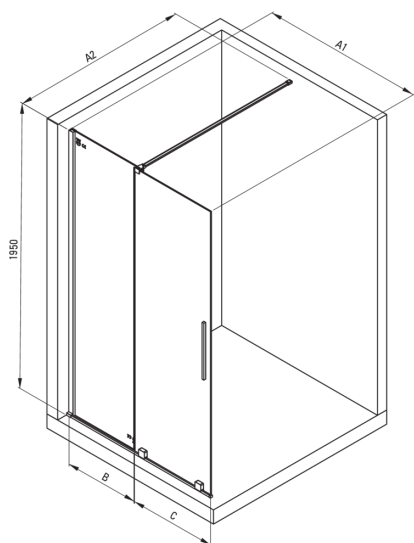

PRIZMA

Душова стіна, walk-in

Код продукту: KTJ_D39R

EAN: 5907650839385

Колір: titanium

Гарантія: 2

Model	Size	A1 (mm)	A2 (mm)	B (mm)	C (mm)
KTJ X39R	900x1950	900	700-1200	420	470
KTJ X30R	1000x1950	1000	700-1200	460	510
KTJ X32R	1200x1950	1200	700-1200	570	620

Кабіни

Ширина [мм]	900
Висота [мм]	1950
товщина скла	6
Оздоблення скла	прозорий
Покриття Active cover	Так

Відмінна риса:

- Тільки найкращі матеріали, якість яких ми підтверджуємо дослідженнями в лабораторії
- Гідрофобне покриття Active Cover, що полегшує стікання води по склу
- Можливість установки kabіни без піддону безпосередньо на плитку
- Безпечне і міцне загартоване скло
- Можливість використання спеціального препарату Active Cover
- Ударостійкість і стійкість до хімічних речовин і плям відповідно до стандарту PN-EN 14428 + A1: 2008, підтверджена дослідженнями Інституту кераміки і будівельних матеріалів.
- Реверсивні двері для установки kabіни на праву або ліву сторону
- Пропонуємо спеціальний засіб, безпечний для очищуваних поверхонь