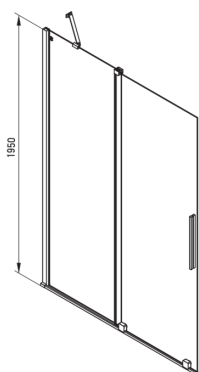

PRIZMA

Tuš stena, walk-in

koda izdelka: KTJ_D39R

EAN: 5907650839385

Barva: titan

Garancija [leta]: 2

Kabine

širina [mm]	900
višina [mm]	1950
debelina stekla [mm]	6
steklen finiř	transparenten
premaz Active Cover	Ja

karakteristike:

- Samo najboljši materiali, katerih kakovost je potrjena z laboratorijskimi testi
- Hidrofobni premaz Active Cover, da voda lažje odteče s stekla
- Možnost vgradnje kabine brez tuř kadi, neposredno na ploščice
- Varno in trpežno kaljeno steklo
- Za površine s premazom Active Cover
- Odpornost na udarce, kemikalije in madeže v skladu s standardom PN-EN 14428+A1:2008, potrjena s testi Inřtituta za keramiko in gradbene materiale.
- obračljiva vrata za montažo kabine na desno ali levo stran
- V ponudbi Deante imamo tudi varna namenska čistila

Model	Size	A (mm)	B (mm)	C (mm)	D (mm)
KTJ X39R	900x1950	880-900	360	475	420
KTJ X30R	1000x1950	980-1000	410	525	470
KTJ X32R	1200x1950	1180-1200	515	625	570
KTJ X34R	1400x1950	1380-1400	615	725	670