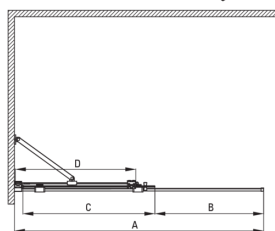

PRIZMA

Tuš stena, walk-in

koda izdelka: KTJ_D39R

EAN: 5907650839385

Barva: titan

Garancija [leta]: 2

Kabine

širina [mm]	900
višina [mm]	1950
debelina stekla [mm]	6
steklen finiř	transparenten
premaz Active Cover	Ja

Model	Size	A (mm)	B (mm)	C (mm)	D (mm)
KTJ X39R	900x1950	880-900	360	475	420
KTJ X30R	1000x1950	980-1000	410	525	470
KTJ X32R	1200x1950	1180-1200	515	625	570
KTJ X34R	1400x1950	1380-1400	615	725	670