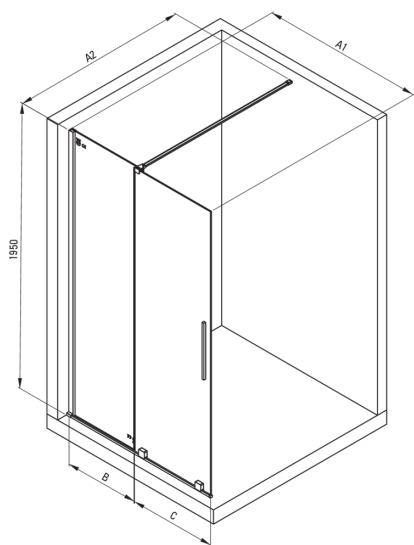

PRIZMA

Tuš stena, walk-in

koda izdelka: KTJ_D39R

EAN: 5907650839385

Barva: titan

Garancija [leta]: 2

Model	Size	A1 (mm)	A2 (mm)	B (mm)	C (mm)
KTJ X39R	900x1950	900	700-1200	420	470
KTJ X30R	1000x1950	1000	700-1200	460	510
KTJ X32R	1200x1950	1200	700-1200	570	620

Kabine

širina [mm]	900
višina [mm]	1950
debelina stekla [mm]	6
steklen finiř	transparenten
premaz Active Cover	Ja

karakteristike:

- Samo najboljši materiali, katerih kakovost je potrjena z laboratorijskimi testi
- Hidrofobni premaz Active Cover, da voda lažje odteče s stekla
- Možnost vgradnje kabine brez tuř kadi, neposredno na ploščice
- Varno in trpežno kaljeno steklo
- Za površine s premazom Active Cover
- Odpornost na udarce, kemikalije in madeže v skladu s standardom PN-EN 14428+A1:2008, potrjena s testi Inřtituta za keramiko in gradbene materiale.
- obračljiva vrata za montažo kabine na desno ali levo stran
- V ponudbi Deante imamo tudi varna namenska čistila