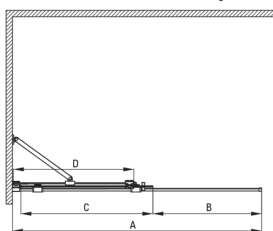

Код товара: KTJ_D39R

EAN: 5907650839385

Цвет: titanium

Гарантия [лет]: 2

Model	Size	A (mm)	B (mm)	C (mm)	D (mm)
KTJ X39R	900x1950	880-900	360	475	420
KTJ X30R	1000x1950	980-1000	410	525	470
KTJ X32R	1200x1950	1180-1200	515	625	570
KTJ X34R	1400x1950	1380-1400	615	725	670

Кабины

Ширина [мм]	900
Высота [мм]	1950
толщина закаленного стекла	6
Отделка стекла	прозрачный
Покрытие Active Cover	Да

Отличительные черты:

- Только лучшие материалы, качество которых подтверждено лабораторными испытаниями
- Гидрофобное покрытие Active-Cover, которое облегчает стекание воды со стекла
- Возможна установка кабины без поддона, прямо на плитку
- Безопасное и прочное закаленное стекло
- Возможность использования специального препарата Active Cover
- Стойкость к ударам, химическим веществам и окрашиванию в соответствии со стандартом PN-EN 14428+A1:2008, подтверждена испытаниями Института керамики и строительных материалов.
- Реверсивная дверь, позволяющая установить кабину с правой или левой стороны
- Специальное средство, безопасное для очищаемых поверхностей