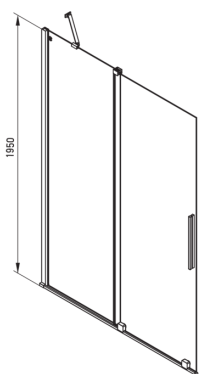

Код товара: KTJ_D39R

EAN: 5907650839385

Цвет: titanium

Гарантия [лет]: 2

Model	Size	A (mm)	B (mm)	C (mm)	D (mm)
KTJ X39R	900x1950	880-900	360	475	420
KTJ X30R	1000x1950	980-1000	410	525	470
KTJ X32R	1200x1950	1180-1200	515	625	570
KTJ X34R	1400x1950	1380-1400	615	725	670

Кабины

Ширина [мм]	900
Высота [мм]	1950
толщина закаленного стекла	6
Отделка стекла	прозрачный
Покрытие Active Cover	Да

Отличительные черты:

- Только лучшие материалы, качество которых подтверждено лабораторными испытаниями
- Гидрофобное покрытие Active-Cover, которое облегчает стекание воды со стекла
- Возможна установка кабины без поддона, прямо на плитку
- Безопасное и прочное закаленное стекло
- Возможность использования специального препарата Active Cover
- Стойкость к ударам, химическим веществам и окрашиванию в соответствии со стандартом PN-EN 14428+A1:2008, подтверждена испытаниями Института керамики и строительных материалов.
- Реверсивная дверь, позволяющая установить кабину с правой или левой стороны
- Специальное средство, безопасное для очищаемых поверхностей