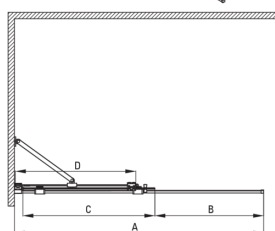

PRIZMA

Perete de duș, paravan

Codul produsului: KTJ_D39R

EAN: 5907650839385

Culoarea: titan

Garanție [ani]: 2

Model	Size	A (mm)	B (mm)	C (mm)	D (mm)
KTJ X39R	900x1950	880-900	360	475	420
KTJ X30R	1000x1950	980-1000	410	525	470
KTJ X32R	1200x1950	1180-1200	515	625	570
KTJ X34R	1400x1950	1380-1400	615	725	670

Cabine

Lățime [mm]	900
Înălțime [mm]	1950
Grosime sticlă [mm]	6
Finisaj sticlă	transparent
Active cover	Da

Caracteristici:

- Doar cele mai bune materiale, a căror calitate a fost certificată prin teste de laborator
- Înveliș hidrofob Active-Cover care ajută apa să se prelingă pe sticlă
- Posibilitate de instalare a cabinei fără cădiță de duș, direct pe gresie
- Sticlă securizată sigură și rezistentă
- Special pentru suprafețe Active Cover
- Rezistență la impact, substanțe chimice și pete conform standardului PN-EN 14428+A1:2008, certificată prin teste făcute de Institutul de Materiale de Construcții și Ceramică
- Ușă reversibilă care permite instalarea cabinei pe partea dreaptă sau pe partea stângă
- Agent de curățare special, sigur pentru suprafețele curățate