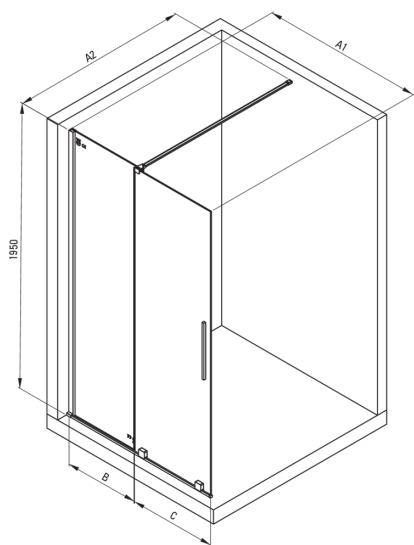

PRIZMA

Perete de duș, paravan

Codul produsului: KTJ_D39R

EAN: 5907650839385

Culoarea: titan

Garanție [ani]: 2

| Model | Size | A1 (mm) | A2 (mm) | B (mm) | C (mm) |
|----------|-----------|---------|----------|--------|--------|
| KTJ X39R | 900x1950 | 900 | 700-1200 | 420 | 470 |
| KTJ X30R | 1000x1950 | 1000 | 700-1200 | 460 | 510 |
| KTJ X32R | 1200x1950 | 1200 | 700-1200 | 570 | 620 |

Cabine

| | |
|---------------------|-------------|
| Lățime [mm] | 900 |
| Înălțime [mm] | 1950 |
| Grosime sticlă [mm] | 6 |
| Finisaj sticlă | transparent |
| Active cover | Da |

Caracteristici:

- Doar cele mai bune materiale, a căror calitate a fost certificată prin teste de laborator
- Înveliș hidrofob Active-Cover care ajută apa să se prelingă pe sticlă
- Posibilitate de instalare a cabinei fără cădiță de duș, direct pe gresie
- Sticlă securizată sigură și rezistentă
- Special pentru suprafețe Active Cover
- Rezistență la impact, substanțe chimice și pete conform standardului PN-EN 14428+A1:2008, certificată prin teste făcute de Institutul de Materiale de Construcții și Ceramică
- Ușă reversibilă care permite instalarea cabinei pe partea dreaptă sau pe partea stângă
- Agent de curățare special, sigur pentru suprafețele curățate