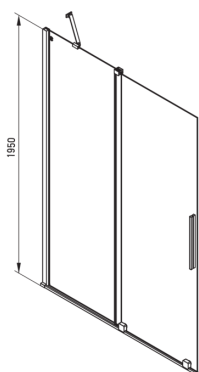

PRIZMA

Ścianka prysznicowa walk-in

Cena Netto: 1300,00 zł
Cena Brutto: 1599,00 zł

Kod produktu: KTJ_D39R

EAN: 5907650839385

Kolor: titanium

Gwarancja [lata]: 2

Model	Size	A (mm)	B (mm)	C (mm)	D (mm)
KTJ X39R	900x1950	880-900	360	475	420
KTJ X30R	1000x1950	980-1000	410	525	470
KTJ X32R	1200x1950	1180-1200	515	625	570
KTJ X34R	1400x1950	1380-1400	615	725	670

Kabina

Szerokość [mm]	900
Wysokość [mm]	1950
Grubość szkła hartowanego [mm]	6
Wykończenie szkła	transparentne
Powłoka Active Cover	Tak

Wyróżniki:

- Tylko najlepsze materiały, których jakość potwierdzamy badaniami w laboratorium
- Hydrofobowa powłoka Active Cover, ułatwiająca spływanie wody po szybie
- Możliwość zamontowania kabiny bez brodzika, bezpośrednio na płytkach
- Bezpieczne i wytrzymałe szkło hartowane
- Możliwość zastosowania dedykowanego preparatu Active Cover
- Odporność na uderzenia oraz na chemikalia i płamienie zgodnie z normą PN-EN 14428+A1:2008, potwierdzona badaniami Instytutu Ceramiki i Materiałów Budowlanych.
- Drzwi odwracalne umożliwiające montaż kabiny na prawą lub lewą stronę
- Możliwość łączenia z drugą ścianką przesuwaną i ścianką prysznicową walk-in Prizma
- W ofercie dedykowany środek bezpieczny dla czyszczonych powierzchni
- Możliwość zamontowania kabiny bezpośrednio na płytkach lub na brodzikach granitowych Correo (KQR) i akrylowych Kerria Plus (KTS)
- W zestawie znajdują się dwa relingi – krótki i długi
- Swobodne łączenie kabin