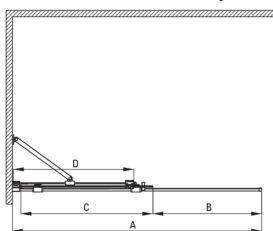

PRIZMA

Ścianka prysznicowa walk-in

Cena Netto: 1300,00 zł
Cena Brutto: 1599,00 zł

Kod produktu: KTJ_D39R

EAN: 5907650839385

Kolor: titanium

Gwarancja [lata]: 2

Model	Size	A (mm)	B (mm)	C (mm)	D (mm)
KTJ X39R	900x1950	880-900	360	475	420
KTJ X30R	1000x1950	980-1000	410	525	470
KTJ X32R	1200x1950	1180-1200	515	625	570
KTJ X34R	1400x1950	1380-1400	615	725	670

Kabina

Szerokość [mm]	900
Wysokość [mm]	1950
Grubość szkła hartowanego [mm]	6
Wykończenie szkła	transparentne
Powłoka Active Cover	Tak

Wyróżniki:

- Tylko najlepsze materiały, których jakość potwierdzamy badaniami w laboratorium
- Hydrofobowa powłoka Active Cover, ułatwiająca spływanie wody po szybie
- Możliwość zamontowania kabiny bez brodzika, bezpośrednio na płytkach
- Bezpieczne i wytrzymałe szkło hartowane
- Możliwość zastosowania dedykowanego preparatu Active Cover
- Odporność na uderzenia oraz na chemikalia i płamienie zgodnie z normą PN-EN 14428+A1:2008, potwierdzona badaniami Instytutu Ceramiki i Materiałów Budowlanych.
- Drzwi odwracalne umożliwiające montaż kabiny na prawą lub lewą stronę
- Możliwość łączenia z drugą ścianką przesuwaną i ścianką prysznicową walk-in Prizma
- W ofercie dedykowany środek bezpieczny dla czyszczonych powierzchni
- Możliwość zamontowania kabiny bezpośrednio na płytkach lub na brodzikach granitowych Correo (KQR) i akrylowych Kerria Plus (KTS)
- W zestawie znajdują się dwa relingi – krótki i długi
- Swobodne łączenie kabin