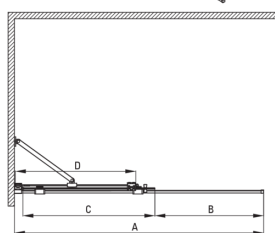

PRIZMA

Parete doccia, a scomparsa

Codice prodotto: KTJ_D39R

EAN: 5907650839385

Colore: titanio

Garanzia [anni]: 2

Cabine

Larghezza [mm]	900
Altezza [mm]	1950
Spessore del vetro [mm]	6
Finitura in vetro	trasparente
Rivestimento attivo	Sì

Model	Size	A (mm)	B (mm)	C (mm)	D (mm)
KTJ X39R	900x1950	880-900	360	475	420
KTJ X30R	1000x1950	980-1000	410	525	470
KTJ X32R	1200x1950	1180-1200	515	625	570
KTJ X34R	1400x1950	1380-1400	615	725	670