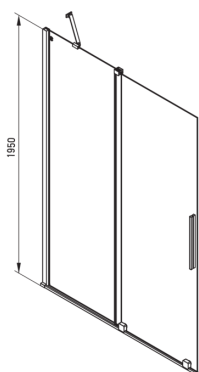

PRIZMA

Zuhanyfal, walk-in

Cikkszám: KTJ_D39R
EAN: 5907650839385
Szín: Titanium
Garancia [év]: 2

Kabinok

Szélesség [mm]	900
Magasság [mm]	1950
Az edzett üveg vastagsága [mm]	6
Üveg kivitelezése	átlátszó
Aktív bevonat	Igen

Kiemelések:

- Csak a legjobb alapanyagokból, amelyek minőségét laboratóriumi vizsgálatok igazolták
- Hidrofób Active-Cover bevonat, amely megkönnyíti a víz lefolyását az üvegről
- Lehetőség a kabin zuhanytálca nélküli felszerelésére, közvetlenül a csempére
- Biztonságos és tartós edzett üveg
- Az Active Cover felületekhez ajánlott
- Ütés-, vegyszer- és foltosodás a PN-EN 14428 + A1: 2008 szabvány szerint, a Kerámia- és Építőanyag-intézet tesztjei igazolják.
- Megfordítható ajtó, amely jobb vagy bal oldalra szerelhető
- Dedikált tisztítószer, a felületek biztonságos tisztítására

Model	Size	A (mm)	B (mm)	C (mm)	D (mm)
KTJ X39R	900x1950	880-900	360	475	420
KTJ X30R	1000x1950	980-1000	410	525	470
KTJ X32R	1200x1950	1180-1200	515	625	570
KTJ X34R	1400x1950	1380-1400	615	725	670