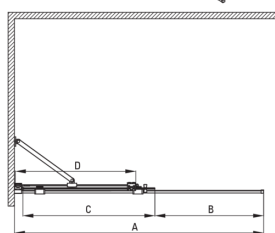

PRIZMA

Zuhanyfal, walk-in

Cikkszám: KTJ_D39R
EAN: 5907650839385
Szín: Titanium
Garancia [év]: 2

Kabinok

Szélesség [mm]	900
Magasság [mm]	1950
Az edzett üveg vastagsága [mm]	6
Üveg kivitelezése	átlátszó
Aktív bevonat	Igen

Model	Size	A (mm)	B (mm)	C (mm)	D (mm)
KTJ X39R	900x1950	880-900	360	475	420
KTJ X30R	1000x1950	980-1000	410	525	470
KTJ X32R	1200x1950	1180-1200	515	625	570
KTJ X34R	1400x1950	1380-1400	615	725	670