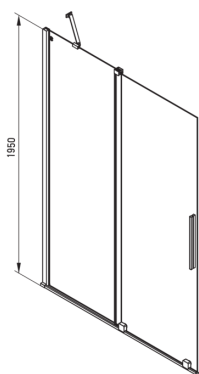

PRIZMA

Paroi de douche, walk-in

Code produit: KTJ_D39R

EAN: 5907650839385

Couleur: titane

Garantie [années]: 2

Cabines

Largeur [mm]	900
Hauteur [mm]	1950
Épaisseur du verre [mm]	6
Finition verre	transparent
Couverture active	Oui

Caractéristiques:

- Seuls les meilleurs matériaux, dont la qualité a été confirmée par des tests en laboratoire
- Revêtement hydrophobe Active-Cover qui facilite l'écoulement de l'eau sur le verre
- Possibilité d'installer la cabine sans receveur de douche, directement sur le carrelage
- Verre trempé sûr et durable
- Dédié aux surfaces Active Cover
- Résistance aux chocs, aux produits chimiques et aux taches conformément à la norme PN-EN 14428+A1:2008, confirmée par des tests de l'Institut de la céramique et des matériaux de construction
- Porte réversible qui permet de monter la cabine à droite ou à gauche
- Agent de nettoyage dédié, sans danger pour les surfaces nettoyées

Model	Size	A (mm)	B (mm)	C (mm)	D (mm)
KTJ X39R	900x1950	880-900	360	475	420
KTJ X30R	1000x1950	980-1000	410	525	470
KTJ X32R	1200x1950	1180-1200	515	625	570
KTJ X34R	1400x1950	1380-1400	615	725	670