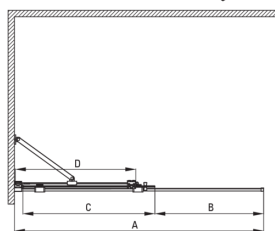

PRIZMA

Paroi de douche, walk-in

Code produit: KTJ_D39R

EAN: 5907650839385

Couleur: titane

Garantie [années]: 2

Cabines

Largeur [mm]	900
Hauteur [mm]	1950
Épaisseur du verre [mm]	6
Finition verre	transparent
Couverture active	Oui

Model	Size	A (mm)	B (mm)	C (mm)	D (mm)
KTJ X39R	900x1950	880-900	360	475	420
KTJ X30R	1000x1950	980-1000	410	525	470
KTJ X32R	1200x1950	1180-1200	515	625	570
KTJ X34R	1400x1950	1380-1400	615	725	670