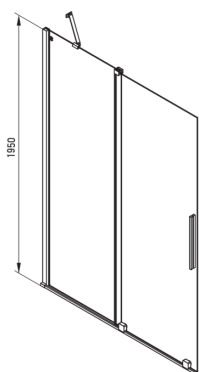

PRIZMA

Paroi de douche, walk-in

Code produit: KTJ_D39R

EAN: 5907650839385

Couleur: titane

Garantie [années]: 2

Cabines

Largeur [mm]	900
Hauteur [mm]	1950
Épaisseur du verre [mm]	6
Finition verre	transparent
Couverture active	Oui

Caractéristiques:

- Seuls les meilleurs matériaux, dont la qualité a été confirmée par des tests en laboratoire
- Revêtement hydrophobe Active-Cover qui facilite l'écoulement de l'eau sur le verre
- Possibilité d'installer la cabine sans receveur de douche, directement sur le carrelage
- Verre trempé sûr et durable
- Dédié aux surfaces Active Cover
- Résistance aux chocs, aux produits chimiques et aux taches conformément à la norme PN-EN 14428+A1:2008, confirmée par des tests de l'Institut de la céramique et des matériaux de construction
- Porte réversible qui permet de monter la cabine à droite ou à gauche
- Agent de nettoyage dédié, sans danger pour les surfaces nettoyées

Model	Size	A (mm)	B (mm)	C (mm)	D (mm)
KTJ X39R	900x1950	880-900	360	475	420
KTJ X30R	1000x1950	980-1000	410	525	470
KTJ X32R	1200x1950	1180-1200	515	625	570
KTJ X34R	1400x1950	1380-1400	615	725	670