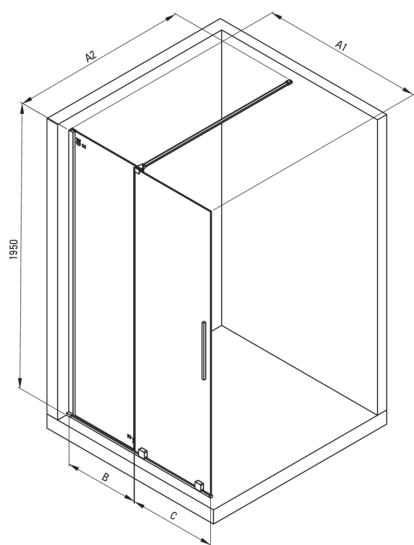

PRIZMA

Muro de ducha, entrar

Código de producto: KTJ_D39R

EAN: 5907650839385

Color: titanio

Garantía [años]: 2

| Model | Size | A1 (mm) | A2 (mm) | B (mm) | C (mm) |
|----------|-----------|---------|----------|--------|--------|
| KTJ X39R | 900x1950 | 900 | 700-1200 | 420 | 470 |
| KTJ X30R | 1000x1950 | 1000 | 700-1200 | 460 | 510 |
| KTJ X32R | 1200x1950 | 1200 | 700-1200 | 570 | 620 |

Cabañas

| | |
|-----------------------|--------------|
| Ancho [mm] | 900 |
| Altura [mm] | 1950 |
| Grosor de vidrio [mm] | 6 |
| Acabado de vidrio | transparente |
| Tapa activa | Sí |

Características:

- Solo los mejores materiales cuya calidad es confirmada por la investigación en el laboratorio
- Cubierta activa recubrimiento hidrofóbico que facilita el flujo de agua por el vaso
- Es posible instalar una cabina sin una bandeja de ducha, directamente en los mosaicos.
- Vidrio templado seguro y duradero
- Posibilidad de usar una cubierta activa dedicada
- Resistencia al impacto, así como a los productos químicos y las manchas de acuerdo con PN-EN 14428+A1: 2008, confirmado por el Instituto de Cerámica y Materiales de construcción.
- Puertas reversibles que permiten la instalación de la cabina a la derecha o izquierda
- Una medida dedicada en la oferta es una caja fuerte dedicada para superficies limpias