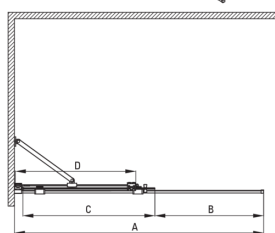

## Muro de ducha, entrar

Código de producto: KTJ\_D39R

EAN: 5907650839385

Color: titanio

Garantía [años]: 2

### Cabañas

Ancho [mm]	900
Altura [mm]	1950
Grosor de vidrio [mm]	6
Acabado de vidrio	transparente
Tapa activa	Sí

Model	Size	A (mm)	B (mm)	C (mm)	D (mm)
KTJ X39R	900x1950	880-900	360	475	420
KTJ X30R	1000x1950	980-1000	410	525	470
KTJ X32R	1200x1950	1180-1200	515	625	570
KTJ X34R	1400x1950	1380-1400	615	725	670