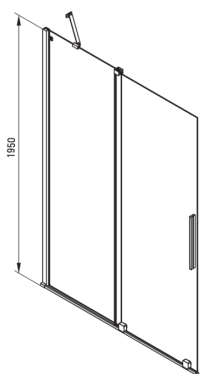

## Muro de ducha, entrar

Código de producto: KTJ\_D39R

EAN: 5907650839385

Color: titanio

Garantía [años]: 2

### Cabañas

Ancho [mm]	900
Altura [mm]	1950
Grosor de vidrio [mm]	6
Acabado de vidrio	transparente
Tapa activa	Sí

Model	Size	A (mm)	B (mm)	C (mm)	D (mm)
KTJ X39R	900x1950	880-900	360	475	420
KTJ X30R	1000x1950	980-1000	410	525	470
KTJ X32R	1200x1950	1180-1200	515	625	570
KTJ X34R	1400x1950	1380-1400	615	725	670