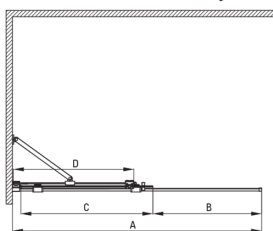

Artikel-Nr.: KTJ_D39R
EAN: 5907650839385
Farbe: Titanium
Garantie [Jahre]: 2

Model	Size	A (mm)	B (mm)	C (mm)	D (mm)
KTJ X39R	900x1950	880-900	360	475	420
KTJ X30R	1000x1950	980-1000	410	525	470
KTJ X32R	1200x1950	1180-1200	515	625	570
KTJ X34R	1400x1950	1380-1400	615	725	670

Kabinen

Breite [mm]	900
Höhe	1950
Gehärtetes Glas - Dicke [mm]	6
Glasausführung	transparent
Active Cover Beschichtung	Ja

Charakteristische Merkmale:

- Nur die besten Materialien, deren Qualität durch Laboruntersuchungen bestätigt wird
- Hydrophobe Active-Cover-Beschichtung, die das Abperlen von Wasser erleichtert
- Kabine kann ohne Duschwanne direkt auf den Fliesen installiert werden
- Sicheres und langlebiges gehärtetes Glas
- Möglichkeit der Verwendung eines speziellen Active Cover-Präparats
- Stoß-, Chemikalien- und Fleckenbeständigkeit gemäß der Norm PN-EN 14428 + A1: 2008, bestätigt durch Tests des Instituts für Keramik und Baustoffe.
- Umdrehbare Tür, mit der die Kabine auf der rechten oder linken Seite montiert werden kann
- Spezielles Mittel, das für die zu reinigenden Oberflächen unbedenklich ist