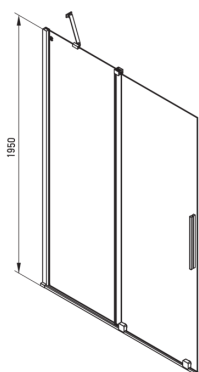

Artikel-Nr.: KTJ_D39R
EAN: 5907650839385
Farbe: Titanium
Garantie [Jahre]: 2

Model	Size	A (mm)	B (mm)	C (mm)	D (mm)
KTJ X39R	900x1950	880-900	360	475	420
KTJ X30R	1000x1950	980-1000	410	525	470
KTJ X32R	1200x1950	1180-1200	515	625	570
KTJ X34R	1400x1950	1380-1400	615	725	670

Kabinen

Breite [mm]	900
Höhe	1950
Gehärtetes Glas - Dicke [mm]	6
Glasausführung	transparent
Active Cover Beschichtung	Ja

Charakteristische Merkmale:

- Nur die besten Materialien, deren Qualität durch Laboruntersuchungen bestätigt wird
- Hydrophobe Active-Cover-Beschichtung, die das Abperlen von Wasser erleichtert
- Kabine kann ohne Duschwanne direkt auf den Fliesen installiert werden
- Sicheres und langlebiges gehärtetes Glas
- Möglichkeit der Verwendung eines speziellen Active Cover-Präparats
- Stoß-, Chemikalien- und Fleckenbeständigkeit gemäß der Norm PN-EN 14428 + A1: 2008, bestätigt durch Tests des Instituts für Keramik und Baustoffe.
- Umdrehbare Tür, mit der die Kabine auf der rechten oder linken Seite montiert werden kann
- Spezielles Mittel, das für die zu reinigenden Oberflächen unbedenklich ist