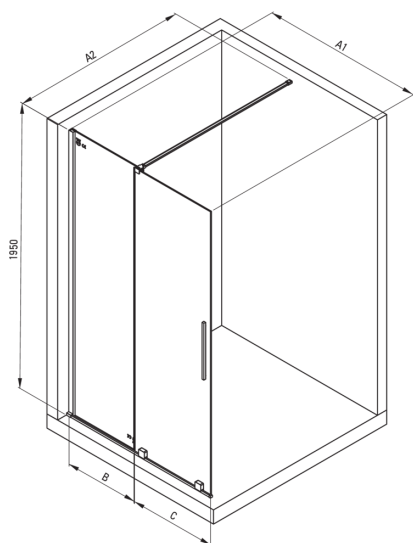

## Duschwand, Walk-In

Artikel-Nr.: KTJ\_D39R  
EAN: 5907650839385  
Farbe: Titanium  
Garantie [Jahre]: 2

Model	Size	A1 (mm)	A2 (mm)	B (mm)	C (mm)
KTJ X39R	900x1950	900	700-1200	420	470
KTJ X30R	1000x1950	1000	700-1200	460	510
KTJ X32R	1200x1950	1200	700-1200	570	620

### Kabinen

Breite [mm]	900
Höhe	1950
Gehärtetes Glas - Dicke [mm]	6
Glasausführung	transparent
Active Cover Beschichtung	Ja