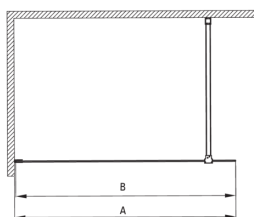

PRIZMA

Душова стіна, walk-in

Код продукту: KTJ_D39P

EAN: 5907650839446

Колір: titanium

Гарантія: 2

Кабіни

Ширина [мм]	900
Висота [мм]	1950
товщина скла	6
Оздоблення скла	прозорий
Покриття Active cover	Так

Model	Size	A (mm)	B (mm)
KTJ X38P	800x1950	760-780	756
KTJ X39P	900x1950	860-880	856
KTJ X30P	1000x1950	960-980	956
KTJ X31P	1100x1950	1060-1080	1056
KTJ X32P	1200x1950	1160-1180	1156