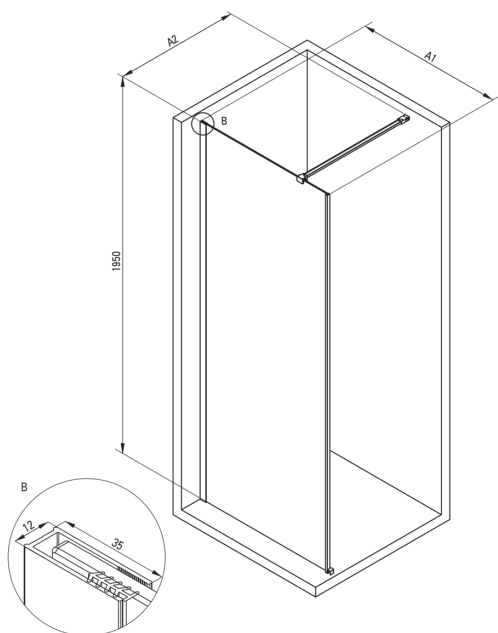

## Душова стіна, walk-in

Код продукту: KTJ\_D39P

EAN: 5907650839446

Колір: titanium

Гарантія: 2

### Кабіни

Ширина [мм]	900
Висота [мм]	1950
товщина скла	6
Оздоблення скла	прозорий
Покриття Active cover	Так

Model	Size	A1 (mm)	A2 (mm)
KT J X38P	800 x 1950	760-780	700-1200
KT J X39P	900 x 1950	860-880	700-1200