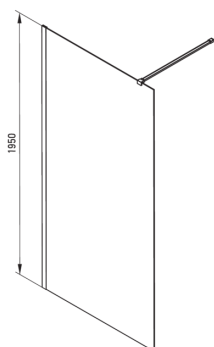

PRIZMA

Душова стіна, walk-in

Код продукту: KTJ_D39P

EAN: 5907650839446

Колір: titanium

Гарантія: 2

Кабіни

Ширина [мм]	900
Висота [мм]	1950
товщина скла	6
Оздоблення скла	прозорий
Покриття Active cover	Так

Model	Size	A (mm)	B (mm)
KTJ X38P	800x1950	760-780	756
KTJ X39P	900x1950	860-880	856
KTJ X30P	1000x1950	960-980	956
KTJ X31P	1100x1950	1060-1080	1056
KTJ X32P	1200x1950	1160-1180	1156