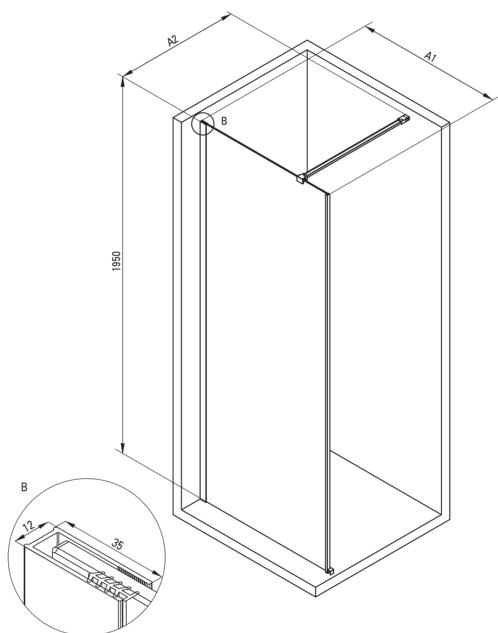

PRIZMA

Tuš stena, walk-in

koda izdelka: KTJ_D39P

EAN: 5907650839446

Barva: titan

Garancija [leta]: 2

Kabine

širina [mm]	900
višina [mm]	1950
debelina stekla [mm]	6
steklen finiř	transparenten
premaz Active Cover	Ja

karakteristike:

- Samo najboljši materiali, katerih kakovost je potrjena z laboratorijskimi testi
- Hidrofobni premaz Active Cover, da voda lažje odteče s stekla
- Možnost vgradnje kabine brez tuř kadi, neposredno na ploščice
- Varno in trpežno kaljeno steklo
- Za površine s premazom Active Cover
- Odpornost na udarce, kemikalije in madeže v skladu s standardom PN-EN 14428+A1:2008, potrjena s testi Inřtituta za keramiko in gradbene materiale.
- obračljiva vrata za montažo kabine na desno ali levo stran
- V ponudbi Deante imamo tudi varna namenska čistila

Model	Size	A1 (mm)	A2 (mm)
KT J X38P	800 x 1950	760-780	700-1200
KT J X39P	900 x 1950	860-880	700-1200