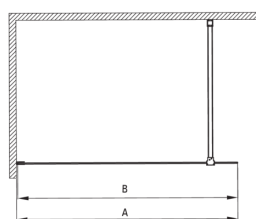

PRIZMA

Tuš stena, walk-in

koda izdelka: KTJ_D39P

EAN: 5907650839446

Barva: titan

Garancija [leta]: 2

Kabine

širina [mm]	900
višina [mm]	1950
debelina stekla [mm]	6
steklen finiř	transparenten
premaz Active Cover	Ja

Model	Size	A (mm)	B (mm)
KT J X38P	800x1950	760-780	756
KT J X39P	900x1950	860-880	856
KT J X30P	1000x1950	960-980	956
KT J X31P	1100x1950	1060-1080	1056
KT J X32P	1200x1950	1160-1180	1156