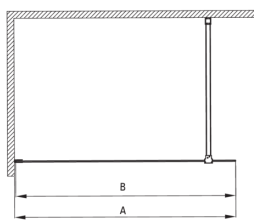

Код товара: KTJ_D39P

EAN: 5907650839446

Цвет: titanium

Гарантия [лет]: 2

Model	Size	A (mm)	B (mm)
KT J X38P	800x1950	760-780	756
KT J X39P	900x1950	860-880	856
KT J X30P	1000x1950	960-980	956
KT J X31P	1100x1950	1060-1080	1056
KT J X32P	1200x1950	1160-1180	1156

Кабины

Ширина [мм]	900
Высота [мм]	1950
толщина закаленного стекла	6
Отделка стекла	прозрачный
Покрытие Active Cover	Да

Отличительные черты:

- Только лучшие материалы, качество которых подтверждено лабораторными испытаниями
- Гидрофобное покрытие Active-Cover, которое облегчает стекание воды со стекла
- Возможна установка кабины без поддона, прямо на плитку
- Безопасное и прочное закаленное стекло
- Возможность использования специального препарата Active Cover
- Стойкость к ударам, химическим веществам и окрашиванию в соответствии со стандартом PN-EN 14428+A1:2008, подтверждена испытаниями Института керамики и строительных материалов.
- Реверсивная дверь, позволяющая установить кабину с правой или левой стороны
- Специальное средство, безопасное для очищаемых поверхностей