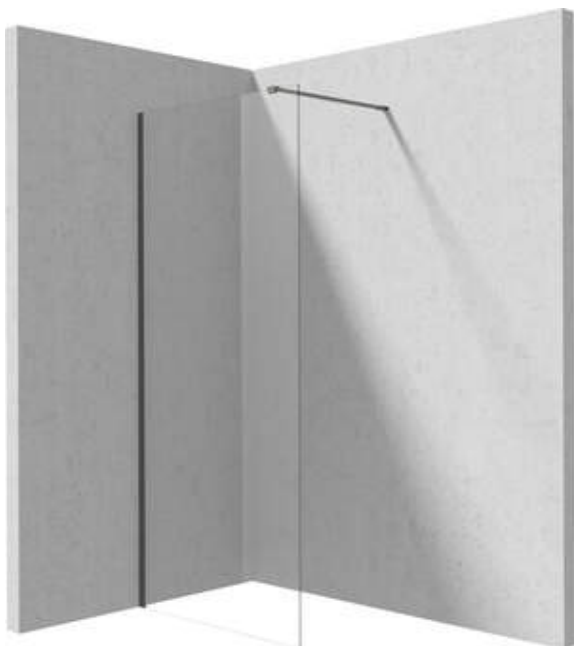

PRIZMA

Perete de duș, paravan

Codul produsului: KTJ_D39P

EAN: 5907650839446

Culoarea: titan

Garanție [ani]: 2

Model	Size	A (mm)	B (mm)
KT J X38P	800x1950	760-780	756
KT J X39P	900x1950	860-880	856
KT J X30P	1000x1950	960-980	956
KT J X31P	1100x1950	1060-1080	1056
KT J X32P	1200x1950	1160-1180	1156

Cabine

Lățime [mm]	900
Înălțime [mm]	1950
Grosime sticlă [mm]	6
Finisaj sticlă	transparent
Active cover	Da

Caracteristici:

- Doar cele mai bune materiale, a căror calitate a fost certificată prin teste de laborator
- Înveliș hidrofob Active-Cover care ajută apa să se prelingă pe sticlă
- Posibilitate de instalare a cabinei fără cădiță de duș, direct pe gresie
- Sticlă securizată sigură și rezistentă
- Special pentru suprafețe Active Cover
- Rezistență la impact, substanțe chimice și pete conform standardului PN-EN 14428+A1:2008, certificată prin teste făcute de Institutul de Materiale de Construcții și Ceramică
- Ușă reversibilă care permite instalarea cabinei pe partea dreaptă sau pe partea stângă
- Agent de curățare special, sigur pentru suprafețele curățate