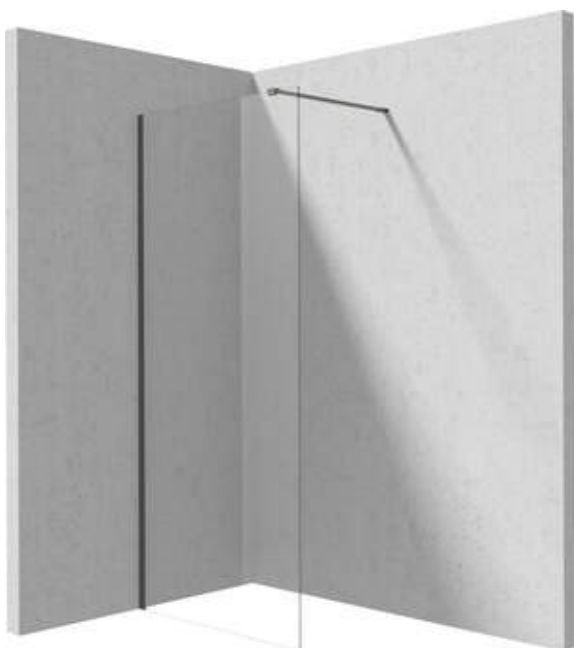

PRIZMA

Perete de duș, paravan

Codul produsului: KTJ_D39P

EAN: 5907650839446

Culoarea: titan

Garanție [ani]: 2

Cabine

Lățime [mm]	900
Înălțime [mm]	1950
Grosime sticlă [mm]	6
Finisaj sticlă	transparent
Active cover	Da

Caracteristici:

- Doar cele mai bune materiale, a căror calitate a fost certificată prin teste de laborator
- Înveliș hidrofob Active-Cover care ajută apa să se prelingă pe sticlă
- Posibilitate de instalare a cabinei fără cădiță de duș, direct pe gresie
- Sticlă securizată sigură și rezistentă
- Special pentru suprafețe Active Cover
- Rezistență la impact, substanțe chimice și pete conform standardului PN-EN 14428+A1:2008, certificată prin teste făcute de Institutul de Materiale de Construcții și Ceramică
- Ușă reversibilă care permite instalarea cabinei pe partea dreaptă sau pe partea stângă
- Agent de curățare special, sigur pentru suprafețele curățate

Model	Size	A1 (mm)	A2 (mm)
KT J X38P	800 x 1950	760-780	700-1200
KT J X39P	900 x 1950	860-880	700-1200