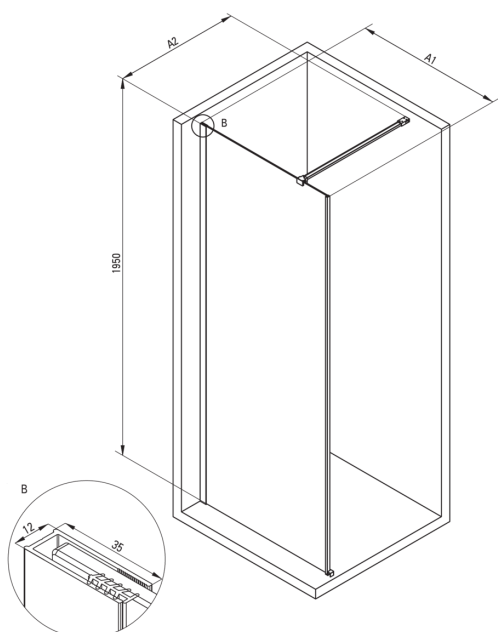

PRIZMA

Perete de duș, paravan

Codul produsului: KTJ_D39P

EAN: 5907650839446

Culoarea: titan

Garanție [ani]: 2

Cabine

Lățime [mm]	900
Înălțime [mm]	1950
Grosime sticlă [mm]	6
Finisaj sticlă	transparent
Active cover	Da

Caracteristici:

- Doar cele mai bune materiale, a căror calitate a fost certificată prin teste de laborator
- Înveliș hidrofob Active-Cover care ajută apa să se prelingă pe sticlă
- Posibilitate de instalare a cabinei fără cădiță de duș, direct pe gresie
- Sticlă securizată sigură și rezistentă
- Special pentru suprafețe Active Cover
- Rezistență la impact, substanțe chimice și pete conform standardului PN-EN 14428+A1:2008, certificată prin teste făcute de Institutul de Materiale de Construcții și Ceramică
- Ușă reversibilă care permite instalarea cabinei pe partea dreaptă sau pe partea stângă
- Agent de curățare special, sigur pentru suprafețele curățate

Model	Size	A1 (mm)	A2 (mm)
KT J X38P	800 x 1950	760-780	700-1200
KT J X39P	900 x 1950	860-880	700-1200