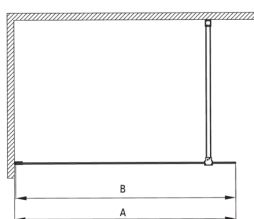

PRIZMA

Perete de duș, paravan

Codul produsului: KTJ_D39P

EAN: 5907650839446

Culoarea: titan

Garanție [ani]: 2

Model	Size	A (mm)	B (mm)
KT J X38P	800x1950	760-780	756
KT J X39P	900x1950	860-880	856
KT J X30P	1000x1950	960-980	956
KT J X31P	1100x1950	1060-1080	1056
KT J X32P	1200x1950	1160-1180	1156

Cabine

Lățime [mm]	900
Înălțime [mm]	1950
Grosime sticlă [mm]	6
Finisaj sticlă	transparent
Active cover	Da

Caracteristici:

- Doar cele mai bune materiale, a căror calitate a fost certificată prin teste de laborator
- Înveliș hidrofob Active-Cover care ajută apa să se prelingă pe sticlă
- Posibilitate de instalare a cabinei fără cădiță de duș, direct pe gresie
- Sticlă securizată sigură și rezistentă
- Special pentru suprafețe Active Cover
- Rezistență la impact, substanțe chimice și pete conform standardului PN-EN 14428+A1:2008, certificată prin teste făcute de Institutul de Materiale de Construcții și Ceramică
- Ușă reversibilă care permite instalarea cabinei pe partea dreaptă sau pe partea stângă
- Agent de curățare special, sigur pentru suprafețele curățate