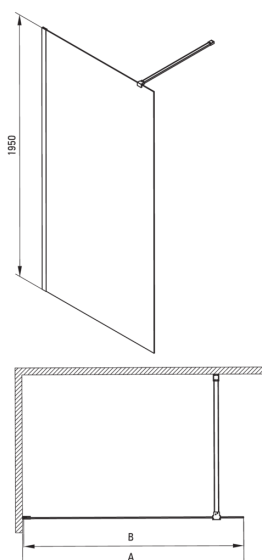

PRIZMA

Ścianka prysznicowa walk-in

Cena Netto: **812,20 zł**
Cena Brutto: **999,00 zł**

Kod produktu: KTJ_D39P

EAN: 5907650839446

Kolor: titanium

Gwarancja [lata]: 2

Kabina

Szerokość [mm]	900
Wysokość [mm]	1950
Grubość szkła hartowanego [mm]	6
Wykończenie szkła	transparentne
Powłoka Active Cover	Tak

Wyróżniki:

- Tylko najlepsze materiały, których jakość potwierdzamy badaniami w laboratorium
- Hydrofobowa powłoka Active Cover, ułatwiająca spływanie wody po szybie
- Możliwość zamontowania kabiny bez brodzika, bezpośrednio na płytkach
- Bezpieczne i wytrzymałe szkło hartowane
- Możliwość zastosowania dedykowanego preparatu Active Cover
- Odporność na uderzenia oraz na chemikalia i płamienie zgodnie z normą PN-EN 14428+A1:2008, potwierdzona badaniami Instytutu Ceramiki i Materiałów Budowlanych.
- Drzwi odwracalne umożliwiające montaż kabiny na prawą lub lewą stronę
- W ofercie dedykowany środek bezpieczny dla czyszczonych powierzchni
- Swobodne łączenie kabin

Model	Size	A (mm)	B (mm)
KTJ X37P	700x1950	660-680	656
KTJ X38P	800x1950	760-780	756
KTJ X39P	900x1950	860-880	856
KTJ X30P	1000x1950	960-980	956
KTJ X31P	1100x1950	1060-1080	1056
KTJ X32P	1200x1950	1160-1180	1156