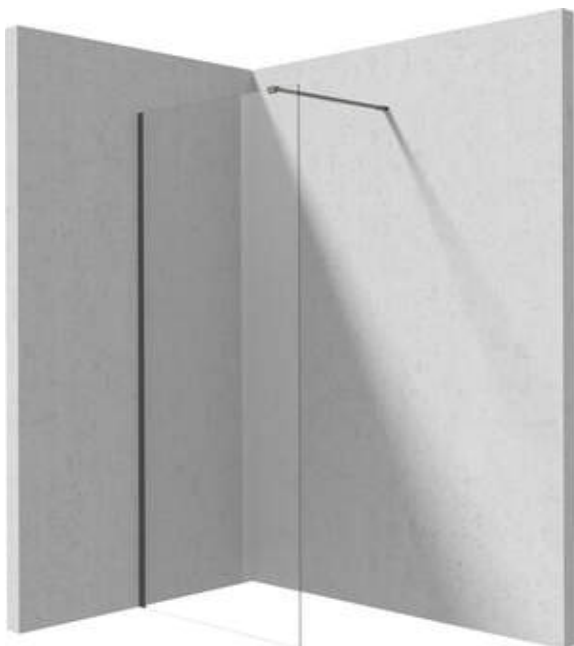

## Parete doccia, a scomparsa

Codice prodotto: KTJ\_D39P

EAN: 5907650839446

Colore: titanio

Garanzia [anni]: 2

### Cabine

Larghezza [mm]	900
Altezza [mm]	1950
Spessore del vetro [mm]	6
Finitura in vetro	trasparente
Rivestimento attivo	Sì

### Caratteristiche:

- Solo i migliori materiali, la cui qualità è stata confermata da test di laboratorio
- Rivestimento idrofobico Active-Cover che facilita il deflusso dell'acqua dal vetro
- Possibilità di installare la cabina senza piatto doccia, direttamente sulle piastrelle
- Vetro temperato sicuro e resistente
- Dedicato alle superfici Active Cover
- Resistenza agli urti, agli agenti chimici e alle macchie in conformità alla norma PN-EN 14428+A1:2008, confermata dai test dell'Istituto della Ceramica e dei Materiali da Costruzione
- Porta reversibile che permette di montare la cabina a destra o a sinistra
- Detergente dedicato, sicuro per le superfici pulite

Model	Size	A (mm)	B (mm)
KT J X38P	800x1950	760-780	756
KT J X39P	900x1950	860-880	856
KT J X30P	1000x1950	960-980	956
KT J X31P	1100x1950	1060-1080	1056
KT J X32P	1200x1950	1160-1180	1156