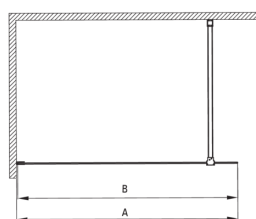

## Parete doccia, a scomparsa

Codice prodotto: KTJ\_D39P

EAN: 5907650839446

Colore: titanio

Garanzia [anni]: 2

### Cabine

Larghezza [mm]	900
Altezza [mm]	1950
Spessore del vetro [mm]	6
Finitura in vetro	trasparente
Rivestimento attivo	Sì

Model	Size	A (mm)	B (mm)
KT J X38P	800x1950	760-780	756
KT J X39P	900x1950	860-880	856
KT J X30P	1000x1950	960-980	956
KT J X31P	1100x1950	1060-1080	1056
KT J X32P	1200x1950	1160-1180	1156