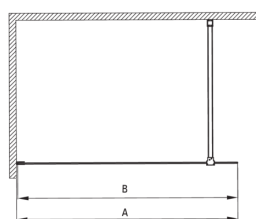

PRIZMA

Zuhanyfal, walk-in

Cikkszám: KTJ_D39P
EAN: 5907650839446
Szín: Titanium
Garancia [év]: 2

Kabinok

Szélesség [mm]	900
Magasság [mm]	1950
Az edzett üveg vastagsága [mm]	6
Üveg kivitelezése	átlátszó
Aktív bevonat	Igen

Model	Size	A (mm)	B (mm)
KT J X38P	800x1950	760-780	756
KT J X39P	900x1950	860-880	856
KT J X30P	1000x1950	960-980	956
KT J X31P	1100x1950	1060-1080	1056
KT J X32P	1200x1950	1160-1180	1156