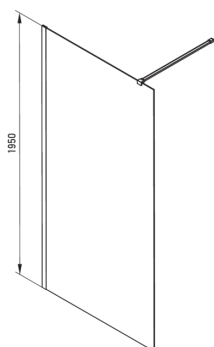

## Paroi de douche, walk-in

Code produit: KTJ\_D39P

EAN: 5907650839446

Couleur: titane

Garantie [années]: 2

Model	Size	A (mm)	B (mm)
KT J X38P	800x1950	760-780	756
KT J X39P	900x1950	860-880	856
KT J X30P	1000x1950	960-980	956
KT J X31P	1100x1950	1060-1080	1056
KT J X32P	1200x1950	1160-1180	1156

### Cabines

Largeur [mm]	900
Hauteur [mm]	1950
Épaisseur du verre [mm]	6
Finition verre	transparent
Couverture active	Oui