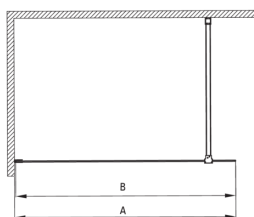

## Paroi de douche, walk-in

Code produit: KTJ\_D39P

EAN: 5907650839446

Couleur: titane

Garantie [années]: 2

Model	Size	A (mm)	B (mm)
KT J X38P	800x1950	760-780	756
KT J X39P	900x1950	860-880	856
KT J X30P	1000x1950	960-980	956
KT J X31P	1100x1950	1060-1080	1056
KT J X32P	1200x1950	1160-1180	1156

### Cabines

Largeur [mm]	900
Hauteur [mm]	1950
Épaisseur du verre [mm]	6
Finition verre	transparent
Couverture active	Oui