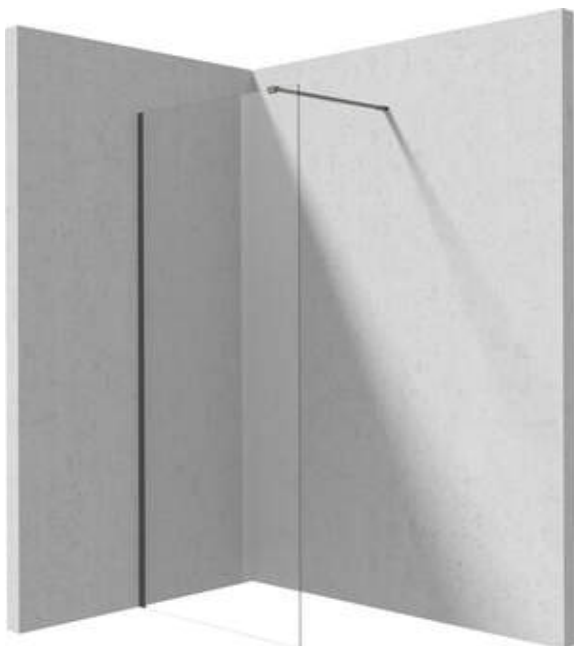

PRIZMA

Paroi de douche, walk-in

Code produit: KTJ_D39P

EAN: 5907650839446

Couleur: titane

Garantie [années]: 2

| Model | Size | A (mm) | B (mm) |
|-----------|-----------|-----------|--------|
| KT J X38P | 800x1950 | 760-780 | 756 |
| KT J X39P | 900x1950 | 860-880 | 856 |
| KT J X30P | 1000x1950 | 960-980 | 956 |
| KT J X31P | 1100x1950 | 1060-1080 | 1056 |
| KT J X32P | 1200x1950 | 1160-1180 | 1156 |

Cabines

| | |
|-------------------------|-------------|
| Largeur [mm] | 900 |
| Hauteur [mm] | 1950 |
| Épaisseur du verre [mm] | 6 |
| Finition verre | transparent |
| Couverture active | Oui |

Caractéristiques:

- Seuls les meilleurs matériaux, dont la qualité a été confirmée par des tests en laboratoire
- Revêtement hydrophobe Active-Cover qui facilite l'écoulement de l'eau sur le verre
- Possibilité d'installer la cabine sans receveur de douche, directement sur le carrelage
- Verre trempé sûr et durable
- Dédié aux surfaces Active Cover
- Résistance aux chocs, aux produits chimiques et aux taches conformément à la norme PN-EN 14428+A1:2008, confirmée par des tests de l'Institut de la céramique et des matériaux de construction
- Porte réversible qui permet de monter la cabine à droite ou à gauche
- Agent de nettoyage dédié, sans danger pour les surfaces nettoyées