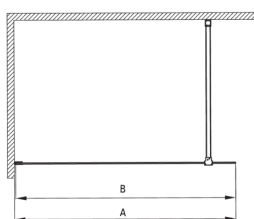

PRIZMA

Paroi de douche, walk-in

Code produit: KTJ_D39P

EAN: 5907650839446

Couleur: titane

Garantie [années]: 2

| Model | Size | A (mm) | B (mm) |
|-----------|-----------|-----------|--------|
| KT J X38P | 800x1950 | 760-780 | 756 |
| KT J X39P | 900x1950 | 860-880 | 856 |
| KT J X30P | 1000x1950 | 960-980 | 956 |
| KT J X31P | 1100x1950 | 1060-1080 | 1056 |
| KT J X32P | 1200x1950 | 1160-1180 | 1156 |

Cabines

| | |
|-------------------------|-------------|
| Largeur [mm] | 900 |
| Hauteur [mm] | 1950 |
| Épaisseur du verre [mm] | 6 |
| Finition verre | transparent |
| Couverture active | Oui |

Caractéristiques: