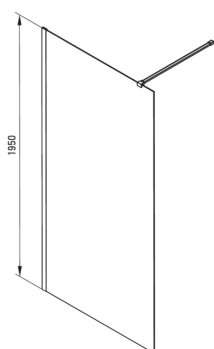

PRIZMA

Paroi de douche, walk-in

Code produit: KTJ_D39P

EAN: 5907650839446

Couleur: titane

Garantie [années]: 2

| Model | Size | A (mm) | B (mm) |
|-----------|-----------|-----------|--------|
| KT J X38P | 800x1950 | 760-780 | 756 |
| KT J X39P | 900x1950 | 860-880 | 856 |
| KT J X30P | 1000x1950 | 960-980 | 956 |
| KT J X31P | 1100x1950 | 1060-1080 | 1056 |
| KT J X32P | 1200x1950 | 1160-1180 | 1156 |

Cabines

| | |
|-------------------------|-------------|
| Largeur [mm] | 900 |
| Hauteur [mm] | 1950 |
| Épaisseur du verre [mm] | 6 |
| Finition verre | transparent |
| Couverture active | Oui |

Caractéristiques: