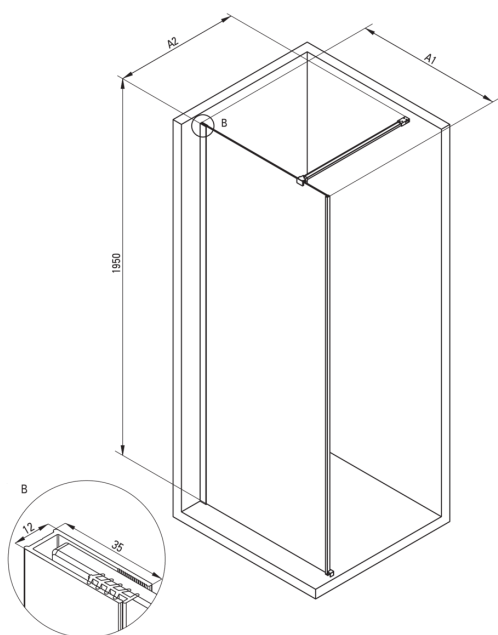

PRIZMA

Muro de ducha, entrar

Código de producto: KTJ_D39P

EAN: 5907650839446

Color: titanio

Garantía [años]: 2

Cabañas

Ancho [mm]	900
Altura [mm]	1950
Grosor de vidrio [mm]	6
Acabado de vidrio	transparente
Tapa activa	Sí

Características:

- Solo los mejores materiales cuya calidad es confirmada por la investigación en el laboratorio
- Cubierta activa recubrimiento hidrofóbico que facilita el flujo de agua por el vaso
- Es posible instalar una cabina sin una bandeja de ducha, directamente en los mosaicos.
- Vidrio templado seguro y duradero
- Posibilidad de usar una cubierta activa dedicada
- Resistencia al impacto, así como a los productos químicos y las manchas de acuerdo con PN-EN 14428+A1: 2008, confirmado por el Instituto de Cerámica y Materiales de construcción.
- Puertas reversibles que permiten la instalación de la cabina a la derecha o izquierda
- Una medida dedicada en la oferta es una caja fuerte dedicada para superficies limpias

Model	Size	A1 (mm)	A2 (mm)
KT J X38P	800 x1950	760-780	700-1200
KT J X39P	900 x1950	860-880	700-1200