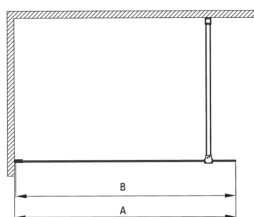

PRIZMA

Muro de ducha, entrar

Código de producto: KTJ_D39P

EAN: 5907650839446

Color: titanio

Garantía [años]: 2

Model	Size	A (mm)	B (mm)
KT J X38P	800x1950	760-780	756
KT J X39P	900x1950	860-880	856
KT J X30P	1000x1950	960-980	956
KT J X31P	1100x1950	1060-1080	1056
KT J X32P	1200x1950	1160-1180	1156

Cabañas

Ancho [mm]	900
Altura [mm]	1950
Grosor de vidrio [mm]	6
Acabado de vidrio	transparente
Tapa activa	Sí

Características:

- Solo los mejores materiales cuya calidad es confirmada por la investigación en el laboratorio
- Cubierta activa recubrimiento hidrofóbico que facilita el flujo de agua por el vaso
- Es posible instalar una cabina sin una bandeja de ducha, directamente en los mosaicos.
- Vidrio templado seguro y duradero
- Posibilidad de usar una cubierta activa dedicada
- Resistencia al impacto, así como a los productos químicos y las manchas de acuerdo con PN-EN 14428+A1: 2008, confirmado por el Instituto de Cerámica y Materiales de construcción.
- Puertas reversibles que permiten la instalación de la cabina a la derecha o izquierda
- Una medida dedicada en la oferta es una caja fuerte dedicada para superficies limpias