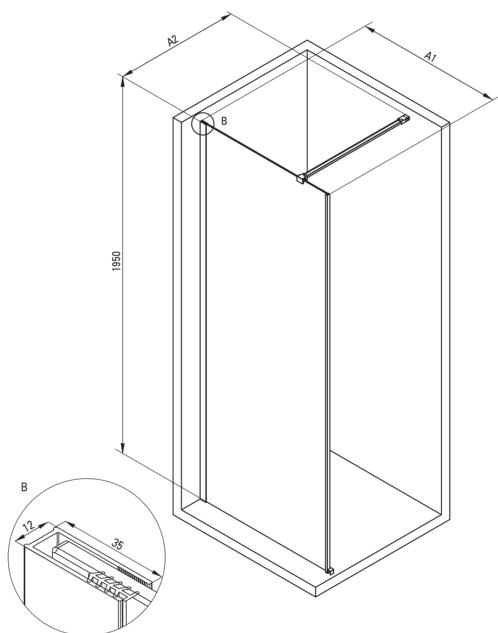

PRIZMA Duschwand, Walk-In

Artikel-Nr.: KTJ_D39P

EAN: 5907650839446

Farbe: Titanium

Garantie [Jahre]: 2

Kabinen

Breite [mm]	900
Höhe	1950
Gehärtetes Glas - Dicke [mm]	6
Glasausführung	transparent
Active Cover Beschichtung	Ja

Charakteristische Merkmale:

- Nur die besten Materialien, deren Qualität durch Laboruntersuchungen bestätigt wird
- Hydrophobe Active-Cover-Beschichtung, die das Abperlen von Wasser erleichtert
- Kabine kann ohne Duschwanne direkt auf den Fliesen installiert werden
- Sicheres und langlebiges gehärtetes Glas
- Möglichkeit der Verwendung eines speziellen Active Cover-Präparats
- Stoß-, Chemikalien- und Fleckenbeständigkeit gemäß der Norm PN-EN 14428 + A1: 2008, bestätigt durch Tests des Instituts für Keramik und Baustoffe.
- Umdrehbare Tür, mit der die Kabine auf der rechten oder linken Seite montiert werden kann
- Spezielles Mittel, das für die zu reinigenden Oberflächen unbedenklich ist

Model	Size	A1 (mm)	A2 (mm)
KT J X38P	800 x 1950	760-780	700-1200
KT J X39P	900 x 1950	860-880	700-1200