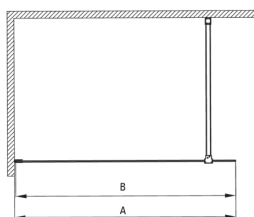

Код продукту: KTJ_D38P

EAN: 5907650839439

Колір: titanium

Гарантія: 2

Model	Size	A (mm)	B (mm)
KTJ X38P	800x1950	760-780	756
KTJ X39P	900x1950	860-880	856
KTJ X30P	1000x1950	960-980	956
KTJ X31P	1100x1950	1060-1080	1056
KTJ X32P	1200x1950	1160-1180	1156

Кабіни

Ширина [мм]	800
Висота [мм]	1950
товщина скла	6
Оздоблення скла	прозорий
Покриття Active cover	Так

Відмінна риса:

- Тільки найкращі матеріали, якість яких ми підтверджуємо дослідженнями в лабораторії
- Гідрофобне покриття Active Cover, що полегшує стікання води по склу
- Можливість установки kabіни без піддону безпосередньо на плитку
- Безпечне і міцне загартоване скло
- Можливість використання спеціального препарату Active Cover
- Ударостійкість і стійкість до хімічних речовин і плям відповідно до стандарту PN-EN 14428 + A1: 2008, підтверджена дослідженнями Інституту кераміки і будівельних матеріалів.
- Реверсивні двері для установки kabіни на праву або ліву сторону
- Пропонуємо спеціальний засіб, безпечний для очищуваних поверхонь