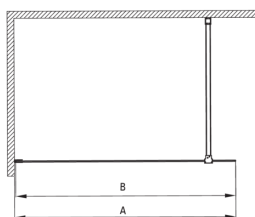

Код продукту: KTJ_D38P

EAN: 5907650839439

Колір: titanium

Гарантія: 2

Model	Size	A (mm)	B (mm)
KTJ X38P	800x1950	760-780	756
KTJ X39P	900x1950	860-880	856
KTJ X30P	1000x1950	960-980	956
KTJ X31P	1100x1950	1060-1080	1056
KTJ X32P	1200x1950	1160-1180	1156

Кабіни

Ширина [мм]	800
Висота [мм]	1950
товщина скла	6
Оздоблення скла	прозорий
Покриття Active cover	Так

Відмінна риса:

- Тільки найкращі матеріали, якість яких ми підтверджуємо дослідженнями в лабораторії
- Гідрофобне покриття Active Cover, що полегшує стікання води по склу
- Можливість установки kabіни без піддону безпосередньо на плитку
- Безпечне і міцне загартоване скло
- Можливість використання спеціального препарату Active Cover
- Ударостійкість і стійкість до хімічних речовин і плям відповідно до стандарту PN-EN 14428 + A1: 2008, підтверджена дослідженнями Інституту кераміки і будівельних матеріалів.
- Реверсивні двері для установки kabіни на праву або ліву сторону
- Пропонуємо спеціальний засіб, безпечний для очищуваних поверхонь