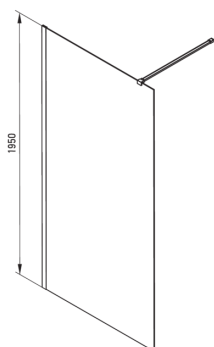

Код продукту: KTJ_D38P

EAN: 5907650839439

Колір: titanium

Гарантія: 2

Model	Size	A (mm)	B (mm)
KTJ X38P	800x1950	760-780	756
KTJ X39P	900x1950	860-880	856
KTJ X30P	1000x1950	960-980	956
KTJ X31P	1100x1950	1060-1080	1056
KTJ X32P	1200x1950	1160-1180	1156

Кабіни

Ширина [мм]	800
Висота [мм]	1950
товщина скла	6
Оздоблення скла	прозорий
Покриття Active cover	Так

Відмінна риса:

- Тільки найкращі матеріали, якість яких ми підтверджуємо дослідженнями в лабораторії
- Гідрофобне покриття Active Cover, що полегшує стікання води по склу
- Можливість установки kabіни без піддону безпосередньо на плитку
- Безпечне і міцне загартоване скло
- Можливість використання спеціального препарату Active Cover
- Ударостійкість і стійкість до хімічних речовин і плям відповідно до стандарту PN-EN 14428 + A1: 2008, підтверджена дослідженнями Інституту кераміки і будівельних матеріалів.
- Реверсивні двері для установки kabіни на праву або ліву сторону
- Пропонуємо спеціальний засіб, безпечний для очищуваних поверхонь