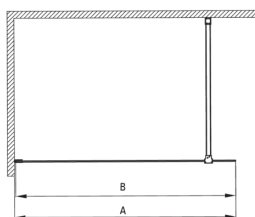

PRIZMA

Tuš stena, walk-in

koda izdelka: KTJ_D38P

EAN: 5907650839439

Barva: titan

Garancija [leta]: 2

Model	Size	A (mm)	B (mm)
KT J X38P	800x1950	760-780	756
KT J X39P	900x1950	860-880	856
KT J X30P	1000x1950	960-980	956
KT J X31P	1100x1950	1060-1080	1056
KT J X32P	1200x1950	1160-1180	1156

Kabine

širina [mm]	800
višina [mm]	1950
debelina stekla [mm]	6
steklen finiř	transparenten
premaz Active Cover	Ja

karakteristike:

- Samo najboljši materiali, katerih kakovost je potrjena z laboratorijskimi testi
- Hidrofobni premaz Active Cover, da voda lažje odteče s stekla
- Možnost vgradnje kabine brez tuř kadi, neposredno na ploščice
- Varno in trpežno kaljeno steklo
- Za površine s premazom Active Cover
- Odpornost na udarce, kemikalije in madeže v skladu s standardom PN-EN 14428+A1:2008, potrjena s testi Inřtituta za keramiko in gradbene materiale.
- obračljiva vrata za montažo kabine na desno ali levo stran
- V ponudbi Deante imamo tudi varna namenska čistila