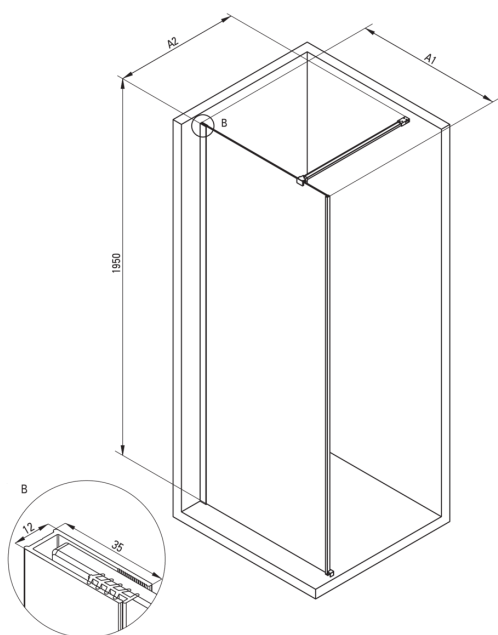

## Tuš stena, walk-in

koda izdelka: KTJ\_D38P

EAN: 5907650839439

Barva: titan

Garancija [leta]: 2

### Kabine

širina [mm]	800
višina [mm]	1950
debelina stekla [mm]	6
steklen finiř	transparenten
premaz Active Cover	Ja

Model	Size	A1 (mm)	A2 (mm)
KT J X38P	800 x 1950	760-780	700-1200
KT J X39P	900 x 1950	860-880	700-1200