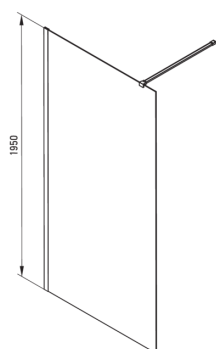

Код товара: KTJ\_D38P

EAN: 5907650839439

Цвет: titanium

Гарантия [лет]: 2

Model	Size	A (mm)	B (mm)
KT J X38P	800x1950	760-780	756
KT J X39P	900x1950	860-880	856
KT J X30P	1000x1950	960-980	956
KT J X31P	1100x1950	1060-1080	1056
KT J X32P	1200x1950	1160-1180	1156

**Кабины**

Ширина [мм]	800
Высота [мм]	1950
толщина закаленного стекла	6
Отделка стекла	прозрачный
Покрытие Active Cover	Да

**Отличительные черты:**

- Только лучшие материалы, качество которых подтверждено лабораторными испытаниями
- Гидрофобное покрытие Active-Cover, которое облегчает стекание воды со стекла
- Возможна установка кабины без поддона, прямо на плитку
- Безопасное и прочное закаленное стекло
- Возможность использования специального препарата Active Cover
- Стойкость к ударам, химическим веществам и окрашиванию в соответствии со стандартом PN-EN 14428+A1:2008, подтверждена испытаниями Института керамики и строительных материалов.
- Реверсивная дверь, позволяющая установить кабину с правой или левой стороны
- Специальное средство, безопасное для очищаемых поверхностей