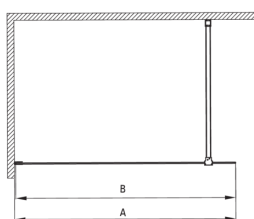

Код товара: KTJ\_D38P

EAN: 5907650839439

Цвет: titanium

Гарантия [лет]: 2

Model	Size	A (mm)	B (mm)
KT J X38P	800x1950	760-780	756
KT J X39P	900x1950	860-880	856
KT J X30P	1000x1950	960-980	956
KT J X31P	1100x1950	1060-1080	1056
KT J X32P	1200x1950	1160-1180	1156

**Кабины**

Ширина [мм]	800
Высота [мм]	1950
толщина закаленного стекла	6
Отделка стекла	прозрачный
Покрытие Active Cover	Да

**Отличительные черты:**

- Только лучшие материалы, качество которых подтверждено лабораторными испытаниями
- Гидрофобное покрытие Active-Cover, которое облегчает стекание воды со стекла
- Возможна установка кабины без поддона, прямо на плитку
- Безопасное и прочное закаленное стекло
- Возможность использования специального препарата Active Cover
- Стойкость к ударам, химическим веществам и окрашиванию в соответствии со стандартом PN-EN 14428+A1:2008, подтверждена испытаниями Института керамики и строительных материалов.
- Реверсивная дверь, позволяющая установить кабину с правой или левой стороны
- Специальное средство, безопасное для очищаемых поверхностей