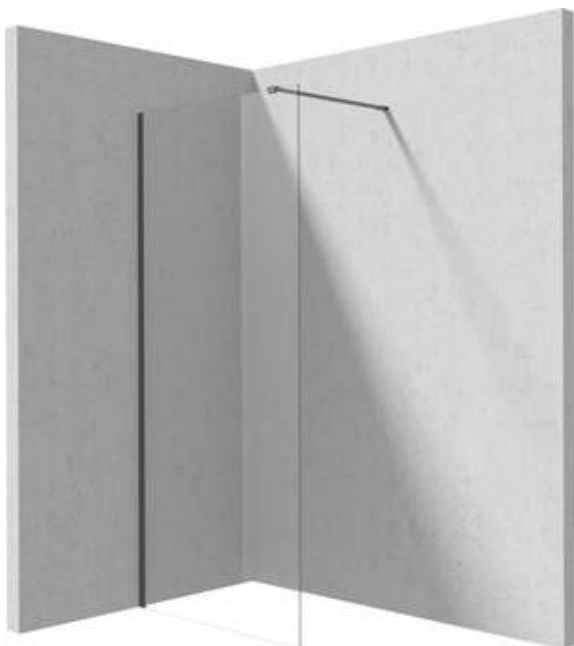

## Perete de duș, paravan

Codul produsului: KTJ\_D38P

EAN: 5907650839439

Culoarea: titan

Garanție [ani]: 2

Model	Size	A (mm)	B (mm)
KT J X38P	800x1950	760-780	756
KT J X39P	900x1950	860-880	856
KT J X30P	1000x1950	960-980	956
KT J X31P	1100x1950	1060-1080	1056
KT J X32P	1200x1950	1160-1180	1156

### Cabine

Lățime [mm]	800
Înălțime [mm]	1950
Grosime sticlă [mm]	6
Finisaj sticlă	transparent
Active cover	Da

### Caracteristici:

- Doar cele mai bune materiale, a căror calitate a fost certificată prin teste de laborator
- Înveliș hidrofob Active-Cover care ajută apa să se prelingă pe sticlă
- Posibilitate de instalare a cabinei fără cădiță de duș, direct pe gresie
- Sticlă securizată sigură și rezistentă
- Special pentru suprafețe Active Cover
- Rezistență la impact, substanțe chimice și pete conform standardului PN-EN 14428+A1:2008, certificată prin teste făcute de Institutul de Materiale de Construcții și Ceramică
- Ușă reversibilă care permite instalarea cabinei pe partea dreaptă sau pe partea stângă
- Agent de curățare special, sigur pentru suprafețele curățate