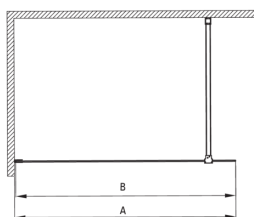

## Perete de duș, paravan

Codul produsului: KTJ\_D38P

EAN: 5907650839439

Culoarea: titan

Garanție [ani]: 2

Model	Size	A (mm)	B (mm)
KT J X38P	800x1950	760-780	756
KT J X39P	900x1950	860-880	856
KT J X30P	1000x1950	960-980	956
KT J X31P	1100x1950	1060-1080	1056
KT J X32P	1200x1950	1160-1180	1156

### Cabine

Lățime [mm]	800
Înălțime [mm]	1950
Grosime sticlă [mm]	6
Finisaj sticlă	transparent
Active cover	Da