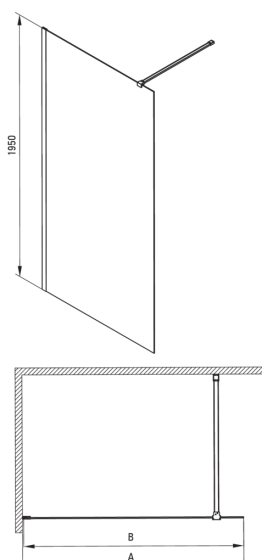

PRIZMA

Ścianka prysznicowa walk-in

Cena Netto: 730,89 zł
Cena Brutto: 899,00 zł

Kod produktu: KTJ_D38P

EAN: 5907650839439

Kolor: titanium

Gwarancja [lata]: 2

Kabina

Szerokość [mm]	800
Wysokość [mm]	1950
Grubość szkła hartowanego [mm]	6
Wykończenie szkła	transparentne
Powłoka Active Cover	Tak

Wyróżniki:

- Tylko najlepsze materiały, których jakość potwierdzamy badaniami w laboratorium
- Hydrofobowa powłoka Active Cover, ułatwiająca spływanie wody po szybie
- Możliwość zamontowania kabiny bez brodzika, bezpośrednio na płytkach
- Bezpieczne i wytrzymałe szkło hartowane
- Możliwość zastosowania dedykowanego preparatu Active Cover
- Odporność na uderzenia oraz na chemikalia i płamienie zgodnie z normą PN-EN 14428+A1:2008, potwierdzona badaniami Instytutu Ceramiki i Materiałów Budowlanych.
- Drzwi odwracalne umożliwiające montaż kabiny na prawą lub lewą stronę
- W ofercie dedykowany środek bezpieczny dla czyszczonych powierzchni
- Swobodne łączenie kabin

Model	Size	A (mm)	B (mm)
KTJ X37P	700x1950	660-680	656
KTJ X38P	800x1950	760-780	756
KTJ X39P	900x1950	860-880	856
KTJ X30P	1000x1950	960-980	956
KTJ X31P	1100x1950	1060-1080	1056
KTJ X32P	1200x1950	1160-1180	1156