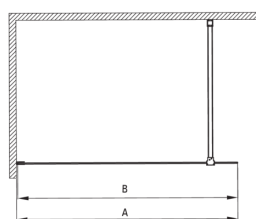

PRIZMA

Parete doccia, a scomparsa

Codice prodotto: KTJ_D38P

EAN: 5907650839439

Colore: titanio

Garanzia [anni]: 2

Cabine

Larghezza [mm]	800
Altezza [mm]	1950
Spessore del vetro [mm]	6
Finitura in vetro	trasparente
Rivestimento attivo	Sì

Model	Size	A (mm)	B (mm)
KT J X38P	800x1950	760-780	756
KT J X39P	900x1950	860-880	856
KT J X30P	1000x1950	960-980	956
KT J X31P	1100x1950	1060-1080	1056
KT J X32P	1200x1950	1160-1180	1156