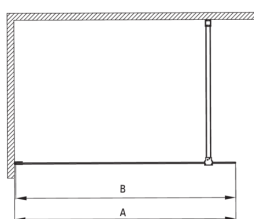

PRIZMA

Zuhanyfal, walk-in

Cikkszám: KTJ_D38P
EAN: 5907650839439
Szín: Titanium
Garancia [év]: 2

Kabinok

Szélesség [mm]	800
Magasság [mm]	1950
Az edzett üveg vastagsága [mm]	6
Üveg kivitelezése	átlátszó
Aktív bevonat	Igen

Model	Size	A (mm)	B (mm)
KT J X38P	800x1950	760-780	756
KT J X39P	900x1950	860-880	856
KT J X30P	1000x1950	960-980	956
KT J X31P	1100x1950	1060-1080	1056
KT J X32P	1200x1950	1160-1180	1156