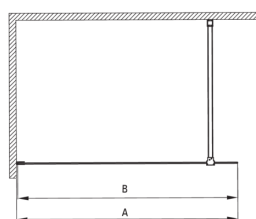

PRIZMA

Paroi de douche, walk-in

Code produit: KTJ_D38P

EAN: 5907650839439

Couleur: titane

Garantie [années]: 2

Model	Size	A (mm)	B (mm)
KT J X38P	800x1950	760-780	756
KT J X39P	900x1950	860-880	856
KT J X30P	1000x1950	960-980	956
KT J X31P	1100x1950	1060-1080	1056
KT J X32P	1200x1950	1160-1180	1156

Cabines

Largeur [mm]	800
Hauteur [mm]	1950
Épaisseur du verre [mm]	6
Finition verre	transparent
Couverture active	Oui

Caractéristiques:

- Seuls les meilleurs matériaux, dont la qualité a été confirmée par des tests en laboratoire
- Revêtement hydrophobe Active-Cover qui facilite l'écoulement de l'eau sur le verre
- Possibilité d'installer la cabine sans receveur de douche, directement sur le carrelage
- Verre trempé sûr et durable
- Dédié aux surfaces Active Cover
- Résistance aux chocs, aux produits chimiques et aux taches conformément à la norme PN-EN 14428+A1:2008, confirmée par des tests de l'Institut de la céramique et des matériaux de construction
- Porte réversible qui permet de monter la cabine à droite ou à gauche
- Agent de nettoyage dédié, sans danger pour les surfaces nettoyées