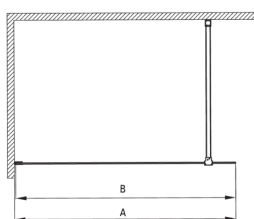

PRIZMA

Paroi de douche, walk-in

Code produit: KTJ_D38P

EAN: 5907650839439

Couleur: titane

Garantie [années]: 2

Model	Size	A (mm)	B (mm)
KT J X38P	800x1950	760-780	756
KT J X39P	900x1950	860-880	856
KT J X30P	1000x1950	960-980	956
KT J X31P	1100x1950	1060-1080	1056
KT J X32P	1200x1950	1160-1180	1156

Cabines

Largeur [mm]	800
Hauteur [mm]	1950
Épaisseur du verre [mm]	6
Finition verre	transparent
Couverture active	Oui

Caractéristiques:

- Seuls les meilleurs matériaux, dont la qualité a été confirmée par des tests en laboratoire
- Revêtement hydrophobe Active-Cover qui facilite l'écoulement de l'eau sur le verre
- Possibilité d'installer la cabine sans receveur de douche, directement sur le carrelage
- Verre trempé sûr et durable
- Dédié aux surfaces Active Cover
- Résistance aux chocs, aux produits chimiques et aux taches conformément à la norme PN-EN 14428+A1:2008, confirmée par des tests de l'Institut de la céramique et des matériaux de construction
- Porte réversible qui permet de monter la cabine à droite ou à gauche
- Agent de nettoyage dédié, sans danger pour les surfaces nettoyées