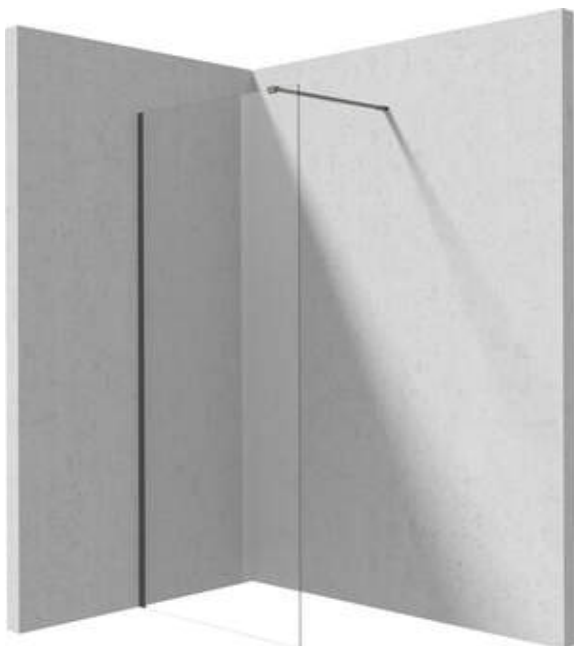

PRIZMA

Paroi de douche, walk-in

Code produit: KTJ_D38P

EAN: 5907650839439

Couleur: titane

Garantie [années]: 2

Model	Size	A (mm)	B (mm)
KT J X38P	800x1950	760-780	756
KT J X39P	900x1950	860-880	856
KT J X30P	1000x1950	960-980	956
KT J X31P	1100x1950	1060-1080	1056
KT J X32P	1200x1950	1160-1180	1156

Cabines

Largeur [mm]	800
Hauteur [mm]	1950
Épaisseur du verre [mm]	6
Finition verre	transparent
Couverture active	Oui

Caractéristiques:

- Seuls les meilleurs matériaux, dont la qualité a été confirmée par des tests en laboratoire
- Revêtement hydrophobe Active-Cover qui facilite l'écoulement de l'eau sur le verre
- Possibilité d'installer la cabine sans receveur de douche, directement sur le carrelage
- Verre trempé sûr et durable
- Dédié aux surfaces Active Cover
- Résistance aux chocs, aux produits chimiques et aux taches conformément à la norme PN-EN 14428+A1:2008, confirmée par des tests de l'Institut de la céramique et des matériaux de construction
- Porte réversible qui permet de monter la cabine à droite ou à gauche
- Agent de nettoyage dédié, sans danger pour les surfaces nettoyées