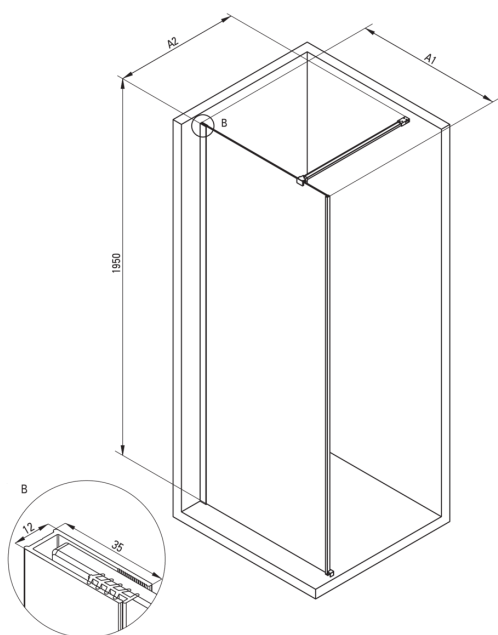

## Muro de ducha, entrar

Código de producto: KTJ\_D38P

EAN: 5907650839439

Color: titanio

Garantía [años]: 2

### Cabañas

Ancho [mm]	800
Altura [mm]	1950
Grosor de vidrio [mm]	6
Acabado de vidrio	transparente
Tapa activa	Sí

Model	Size	A1 (mm)	A2 (mm)
KT J X38P	800 x1950	760-780	700-1200
KT J X39P	900 x1950	860-880	700-1200