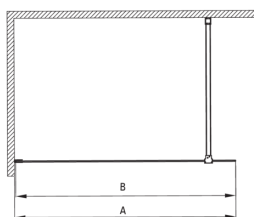

PRIZMA

Muro de ducha, entrar

Código de producto: KTJ_D38P

EAN: 5907650839439

Color: titanio

Garantía [años]: 2

Model	Size	A (mm)	B (mm)
KT J X38P	800x1950	760-780	756
KT J X39P	900x1950	860-880	856
KT J X30P	1000x1950	960-980	956
KT J X31P	1100x1950	1060-1080	1056
KT J X32P	1200x1950	1160-1180	1156

Cabañas

Ancho [mm]	800
Altura [mm]	1950
Grosor de vidrio [mm]	6
Acabado de vidrio	transparente
Tapa activa	Sí

Características:

- Solo los mejores materiales cuya calidad es confirmada por la investigación en el laboratorio
- Cubierta activa recubrimiento hidrofóbico que facilita el flujo de agua por el vaso
- Es posible instalar una cabina sin una bandeja de ducha, directamente en los mosaicos.
- Vidrio templado seguro y duradero
- Posibilidad de usar una cubierta activa dedicada
- Resistencia al impacto, así como a los productos químicos y las manchas de acuerdo con PN-EN 14428+A1: 2008, confirmado por el Instituto de Cerámica y Materiales de construcción.
- Puertas reversibles que permiten la instalación de la cabina a la derecha o izquierda
- Una medida dedicada en la oferta es una caja fuerte dedicada para superficies limpias