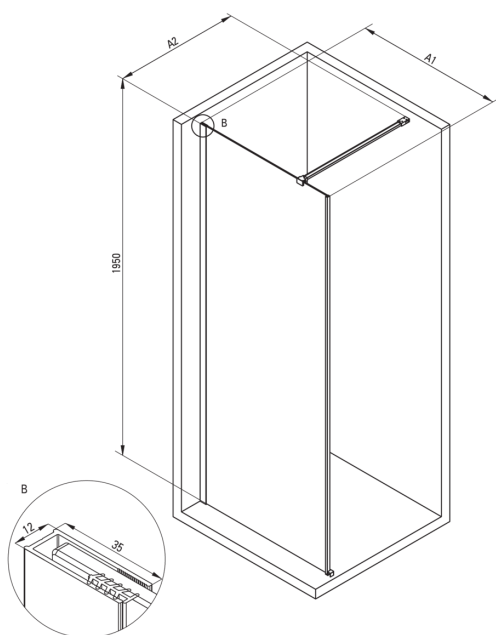

PRIZMA Duschwand, Walk-In

Artikel-Nr.: KTJ_D38P
EAN: 5907650839439
Farbe: Titanium
Garantie [Jahre]: 2

Kabinen

Breite [mm]	800
Höhe	1950
Gehärtetes Glas - Dicke [mm]	6
Glasausführung	transparent
Active Cover Beschichtung	Ja

Charakteristische Merkmale:

- Nur die besten Materialien, deren Qualität durch Laboruntersuchungen bestätigt wird
- Hydrophobe Active-Cover-Beschichtung, die das Abperlen von Wasser erleichtert
- Kabine kann ohne Duschwanne direkt auf den Fliesen installiert werden
- Sicheres und langlebiges gehärtetes Glas
- Möglichkeit der Verwendung eines speziellen Active Cover-Präparats
- Stoß-, Chemikalien- und Fleckenbeständigkeit gemäß der Norm PN-EN 14428 + A1: 2008, bestätigt durch Tests des Instituts für Keramik und Baustoffe.
- Umdrehbare Tür, mit der die Kabine auf der rechten oder linken Seite montiert werden kann
- Spezielles Mittel, das für die zu reinigenden Oberflächen unbedenklich ist

Model	Size	A1 (mm)	A2 (mm)
KT J X38P	800 x 1950	760-780	700-1200
KT J X39P	900 x 1950	860-880	700-1200