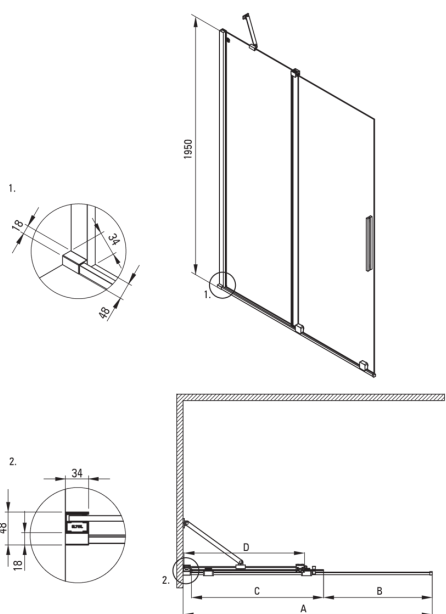

### Kabina

Szerokość [mm]	1400
Wysokość [mm]	1950
Grubość szkła hartowanego [mm]	6
Wykończenie szkła	transparentne
Powłoka Active Cover	Tak

Model	Size	A (mm)	B (mm)	C (mm)	D (mm)
KTJ X38R	800x1950	780-800	310	425	370
KTJ X39R	900x1950	880-900	360	475	420
KTJ X30R	1000x1950	980-1000	410	525	470
KTJ X32R	1200x1950	1180-1200	515	625	570
KTJ X34R	1400x1950	1380-1400	615	725	670