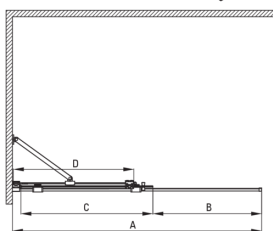

Код продукту: KTJ\_D32R

EAN: 5907650839408

Колір: titanium

Гарантія: 2

Model	Size	A (mm)	B (mm)	C (mm)	D (mm)
KTJ X39R	900x1950	880-900	360	475	420
KTJ X30R	1000x1950	980-1000	410	525	470
KTJ X32R	1200x1950	1180-1200	515	625	570
KTJ X34R	1400x1950	1380-1400	615	725	670

### Кабіни

Ширина [мм]	1200
Висота [мм]	1950
товщина скла	6
Оздоблення скла	прозорий
Покриття Active cover	Так