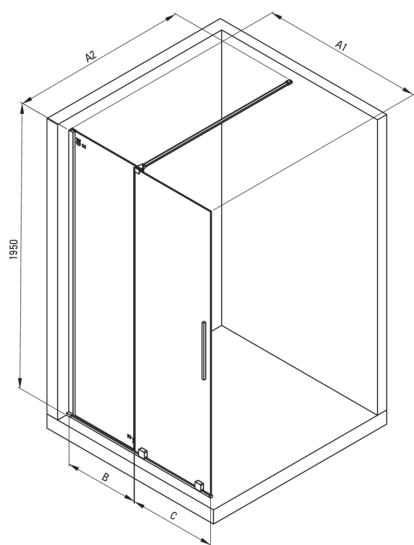

PRIZMA

Душова стіна, walk-in

Код продукту: KTJ_D32R

EAN: 5907650839408

Колір: titanium

Гарантія: 2

Model	Size	A1 (mm)	A2 (mm)	B (mm)	C (mm)
KTJ X39R	900x1950	900	700-1200	420	470
KTJ X30R	1000x1950	1000	700-1200	460	510
KTJ X32R	1200x1950	1200	700-1200	570	620

Кабіни

Ширина [мм]	1200
Висота [мм]	1950
товщина скла	6
Оздоблення скла	прозорий
Покриття Active cover	Так

Відмінна риса:

- Тільки найкращі матеріали, якість яких ми підтверджуємо дослідженнями в лабораторії
- Гідрофобне покриття Active Cover, що полегшує стікання води по скла
- Можливість установки kabіни без піддону безпосередньо на плитку
- Безпечне і міцне загартоване скло
- Можливість використання спеціального препарату Active Cover
- Ударостійкість і стійкість до хімічних речовин і плям відповідно до стандарту PN-EN 14428 + A1: 2008, підтверджена дослідженнями Інституту кераміки і будівельних матеріалів.
- Реверсивні двері для установки kabіни на праву або ліву сторону
- Пропонуємо спеціальний засіб, безпечний для очищуваних поверхонь