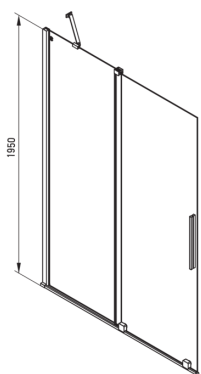

Код продукту: KTJ\_D32R

EAN: 5907650839408

Колір: titanium

Гарантія: 2

Model	Size	A (mm)	B (mm)	C (mm)	D (mm)
KTJ X39R	900x1950	880-900	360	475	420
KTJ X30R	1000x1950	980-1000	410	525	470
KTJ X32R	1200x1950	1180-1200	515	625	570
KTJ X34R	1400x1950	1380-1400	615	725	670

### Кабіни

Ширина [мм]	1200
Висота [мм]	1950
товщина скла	6
Оздоблення скла	прозорий
Покриття Active cover	Так