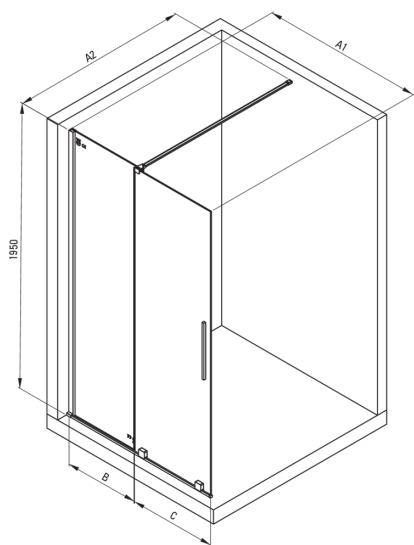

PRIZMA

Tuš stena, walk-in

koda izdelka: KTJ_D32R

EAN: 5907650839408

Barva: titan

Garancija [leta]: 2

Model	Size	A1 (mm)	A2 (mm)	B (mm)	C (mm)
KTJ X39R	900x1950	900	700-1200	420	470
KTJ X30R	1000x1950	1000	700-1200	460	510
KTJ X32R	1200x1950	1200	700-1200	570	620

Kabine

širina [mm]	1200
višina [mm]	1950
debelina stekla [mm]	6
steklen finiř	transparenten
premaz Active Cover	Ja

karakteristike:

- Samo najboljši materiali, katerih kakovost je potrjena z laboratorijskimi testi
- Hidrofobni premaz Active Cover, da voda lažje odteče s stekla
- Možnost vgradnje kabine brez tuř kadi, neposredno na ploščice
- Varno in trpežno kaljeno steklo
- Za površine s premazom Active Cover
- Odpornost na udarce, kemikalije in madeže v skladu s standardom PN-EN 14428+A1:2008, potrjena s testi Inřtituta za keramiko in gradbene materiale.
- obračljiva vrata za montažo kabine na desno ali levo stran
- V ponudbi Deante imamo tudi varna namenska čistila