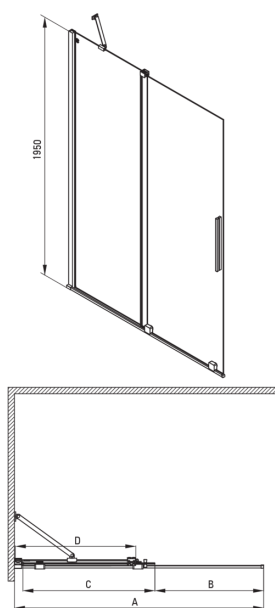

## Tuš stena, walk-in

koda izdelka: KTJ\_D32R

EAN: 5907650839408

Barva: titan

Garancija [leta]: 2

### Kabine

širina [mm]	1200
višina [mm]	1950
debelina stekla [mm]	6
steklen finiř	transparenten
premaz Active Cover	Ja

Model	Size	A (mm)	B (mm)	C (mm)	D (mm)
KTJ X39R	900x1950	880-900	360	475	420
KTJ X30R	1000x1950	980-1000	410	525	470
KTJ X32R	1200x1950	1180-1200	515	625	570
KTJ X34R	1400x1950	1380-1400	615	725	670