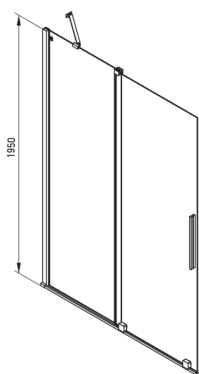

Код товара: KTJ_D32R

EAN: 5907650839408

Цвет: titanium

Гарантия [лет]: 2

Model	Size	A (mm)	B (mm)	C (mm)	D (mm)
KTJ X39R	900x1950	880-900	360	475	420
KTJ X30R	1000x1950	980-1000	410	525	470
KTJ X32R	1200x1950	1180-1200	515	625	570
KTJ X34R	1400x1950	1380-1400	615	725	670

Кабины

Ширина [мм]	1200
Высота [мм]	1950
толщина закаленного стекла	6
Отделка стекла	прозрачный
Покрытие Active Cover	Да

Отличительные черты:

- Только лучшие материалы, качество которых подтверждено лабораторными испытаниями
- Гидрофобное покрытие Active-Cover, которое облегчает стекание воды со стекла
- Возможна установка кабины без поддона, прямо на плитку
- Безопасное и прочное закаленное стекло
- Возможность использования специального препарата Active Cover
- Стойкость к ударам, химическим веществам и окрашиванию в соответствии со стандартом PN-EN 14428+A1:2008, подтверждена испытаниями Института керамики и строительных материалов.
- Реверсивная дверь, позволяющая установить кабину с правой или левой стороны
- Специальное средство, безопасное для очищаемых поверхностей