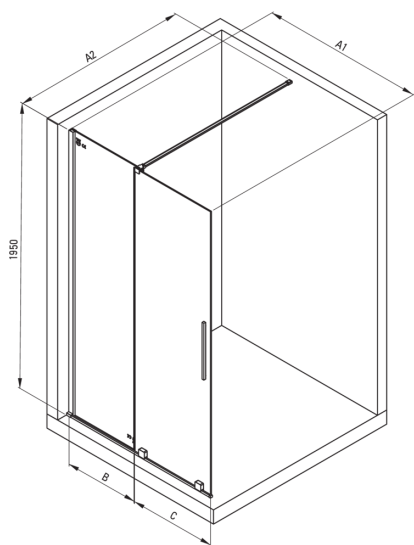

Код товара: KTJ_D32R

EAN: 5907650839408

Цвет: titanium

Гарантия [лет]: 2

Model	Size	A1 (mm)	A2 (mm)	B (mm)	C (mm)
KTJ X39R	900x1950	900	700-1200	420	470
KTJ X30R	1000x1950	1000	700-1200	460	510
KTJ X32R	1200x1950	1200	700-1200	570	620

Кабины

Ширина [мм]	1200
Высота [мм]	1950
толщина закаленного стекла	6
Отделка стекла	прозрачный
Покрытие Active Cover	Да

Отличительные черты:

- Только лучшие материалы, качество которых подтверждено лабораторными испытаниями
- Гидрофобное покрытие Active-Cover, которое облегчает стекание воды со стекла
- Возможна установка кабины без поддона, прямо на плитку
- Безопасное и прочное закаленное стекло
- Возможность использования специального препарата Active Cover
- Стойкость к ударам, химическим веществам и окрашиванию в соответствии со стандартом PN-EN 14428+A1:2008, подтверждена испытаниями Института керамики и строительных материалов.
- Реверсивная дверь, позволяющая установить кабину с правой или левой стороны
- Специальное средство, безопасное для очищаемых поверхностей