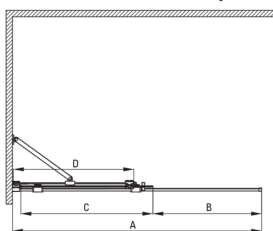

Код товара: KTJ_D32R

EAN: 5907650839408

Цвет: titanium

Гарантия [лет]: 2

Model	Size	A (mm)	B (mm)	C (mm)	D (mm)
KTJ X39R	900x1950	880-900	360	475	420
KTJ X30R	1000x1950	980-1000	410	525	470
KTJ X32R	1200x1950	1180-1200	515	625	570
KTJ X34R	1400x1950	1380-1400	615	725	670

Кабины

Ширина [мм]	1200
Высота [мм]	1950
толщина закаленного стекла	6
Отделка стекла	прозрачный
Покрытие Active Cover	Да

Отличительные черты:

- Только лучшие материалы, качество которых подтверждено лабораторными испытаниями
- Гидрофобное покрытие Active-Cover, которое облегчает стекание воды со стекла
- Возможна установка кабины без поддона, прямо на плитку
- Безопасное и прочное закаленное стекло
- Возможность использования специального препарата Active Cover
- Стойкость к ударам, химическим веществам и окрашиванию в соответствии со стандартом PN-EN 14428+A1:2008, подтверждена испытаниями Института керамики и строительных материалов.
- Реверсивная дверь, позволяющая установить кабину с правой или левой стороны
- Специальное средство, безопасное для очищаемых поверхностей