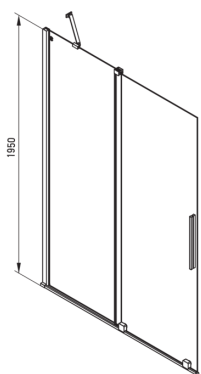

PRIZMA

Perete de duș, paravan

Codul produsului: KTJ_D32R

EAN: 5907650839408

Culoarea: titan

Garanție [ani]: 2

| Model | Size | A (mm) | B (mm) | C (mm) | D (mm) |
|----------|-----------|-----------|--------|--------|--------|
| KTJ X39R | 900x1950 | 880-900 | 360 | 475 | 420 |
| KTJ X30R | 1000x1950 | 980-1000 | 410 | 525 | 470 |
| KTJ X32R | 1200x1950 | 1180-1200 | 515 | 625 | 570 |
| KTJ X34R | 1400x1950 | 1380-1400 | 615 | 725 | 670 |

Cabine

| | |
|---------------------|-------------|
| Lățime [mm] | 1200 |
| Înălțime [mm] | 1950 |
| Grosime sticlă [mm] | 6 |
| Finisaj sticlă | transparent |
| Active cover | Da |

Caracteristici:

- Doar cele mai bune materiale, a căror calitate a fost certificată prin teste de laborator
- Înveliș hidrofob Active-Cover care ajută apa să se prelingă pe sticlă
- Posibilitate de instalare a cabinei fără cădiță de duș, direct pe gresie
- Sticlă securizată sigură și rezistentă
- Special pentru suprafețe Active Cover
- Rezistență la impact, substanțe chimice și pete conform standardului PN-EN 14428+A1:2008, certificată prin teste făcute de Institutul de Materiale de Construcții și Ceramică
- Ușă reversibilă care permite instalarea cabinei pe partea dreaptă sau pe partea stângă
- Agent de curățare special, sigur pentru suprafețele curățate