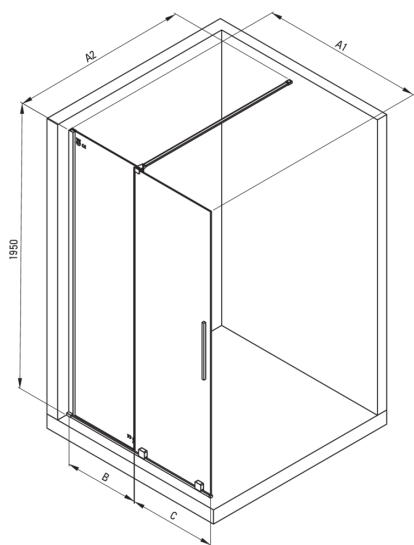

PRIZMA

Perete de duș, paravan

Codul produsului: KTJ_D32R

EAN: 5907650839408

Culoarea: titan

Garanție [ani]: 2

Model	Size	A1 (mm)	A2 (mm)	B (mm)	C (mm)
KTJ X39R	900x1950	900	700-1200	420	470
KTJ X30R	1000x1950	1000	700-1200	460	510
KTJ X32R	1200x1950	1200	700-1200	570	620

Cabine

Lățime [mm]	1200
Înălțime [mm]	1950
Grosime sticlă [mm]	6
Finisaj sticlă	transparent
Active cover	Da

Caracteristici:

- Doar cele mai bune materiale, a căror calitate a fost certificată prin teste de laborator
- Înveliș hidrofob Active-Cover care ajută apa să se prelingă pe sticlă
- Posibilitate de instalare a cabinei fără cădiță de duș, direct pe gresie
- Sticlă securizată sigură și rezistentă
- Special pentru suprafețe Active Cover
- Rezistență la impact, substanțe chimice și pete conform standardului PN-EN 14428+A1:2008, certificată prin teste făcute de Institutul de Materiale de Construcții și Ceramică
- Ușă reversibilă care permite instalarea cabinei pe partea dreaptă sau pe partea stângă
- Agent de curățare special, sigur pentru suprafețele curățate