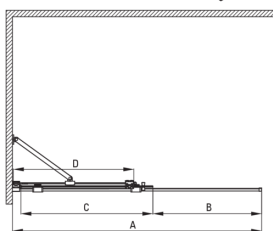

PRIZMA

Perete de duș, paravan

Codul produsului: KTJ_D32R

EAN: 5907650839408

Culoarea: titan

Garanție [ani]: 2

| Model | Size | A (mm) | B (mm) | C (mm) | D (mm) |
|----------|-----------|-----------|--------|--------|--------|
| KTJ X39R | 900x1950 | 880-900 | 360 | 475 | 420 |
| KTJ X30R | 1000x1950 | 980-1000 | 410 | 525 | 470 |
| KTJ X32R | 1200x1950 | 1180-1200 | 515 | 625 | 570 |
| KTJ X34R | 1400x1950 | 1380-1400 | 615 | 725 | 670 |

Cabine

| | |
|---------------------|-------------|
| Lățime [mm] | 1200 |
| Înălțime [mm] | 1950 |
| Grosime sticlă [mm] | 6 |
| Finisaj sticlă | transparent |
| Active cover | Da |

Caracteristici:

- Doar cele mai bune materiale, a căror calitate a fost certificată prin teste de laborator
- Înveliș hidrofob Active-Cover care ajută apa să se prelingă pe sticlă
- Posibilitate de instalare a cabinei fără cădiță de duș, direct pe gresie
- Sticlă securizată sigură și rezistentă
- Special pentru suprafețe Active Cover
- Rezistență la impact, substanțe chimice și pete conform standardului PN-EN 14428+A1:2008, certificată prin teste făcute de Institutul de Materiale de Construcții și Ceramică
- Ușă reversibilă care permite instalarea cabinei pe partea dreaptă sau pe partea stângă
- Agent de curățare special, sigur pentru suprafețele curățate