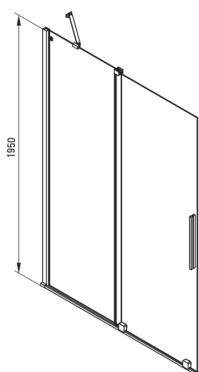

PRIZMA

Ścianka prysznicowa walk-in

Cena Netto: 1462,60 zł
Cena Brutto: 1799,00 zł

deante

Kod produktu: KTJ_D32R

EAN: 5907650839408

Kolor: titanium

Gwarancja [lata]: 2

Model	Size	A (mm)	B (mm)	C (mm)	D (mm)
KTJ X39R	900x1950	880-900	360	475	420
KTJ X30R	1000x1950	980-1000	410	525	470
KTJ X32R	1200x1950	1180-1200	515	625	570
KTJ X34R	1400x1950	1380-1400	615	725	670

Kabina

Szerokość [mm]	1200
Wysokość [mm]	1950
Grubość szkła hartowanego [mm]	6
Wykończenie szkła	transparentne
Powłoka Active Cover	Tak

Wyróżniki:

- Tylko najlepsze materiały, których jakość potwierdzamy badaniami w laboratorium
- Hydrofobowa powłoka Active Cover, ułatwiająca spływanie wody po szybie
- Możliwość zamontowania kabiny bez brodzika, bezpośrednio na płytkach
- Bezpieczne i wytrzymałe szkło hartowane
- Możliwość zastosowania dedykowanego preparatu Active Cover
- Odporność na uderzenia oraz na chemikalia i płamienie zgodnie z normą PN-EN 14428+A1:2008, potwierdzona badaniami Instytutu Ceramiki i Materiałów Budowlanych.
- Drzwi odwracalne umożliwiające montaż kabiny na prawą lub lewą stronę
- Możliwość łączenia z drugą ścianką przesuwaną i ścianką prysznicową walk-in Prizma
- W ofercie dedykowany środek bezpieczny dla czyszczonych powierzchni
- Możliwość zamontowania kabiny bezpośrednio na płytkach lub na brodzikach granitowych Correo (KQR) i akrylowych Kerria Plus (KTS)
- W zestawie znajdują się dwa relingi – krótki i długi
- Swobodne łączenie kabin