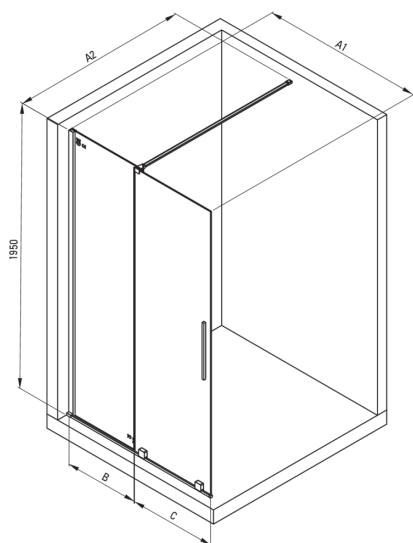

PRIZMA

Parete doccia, a scomparsa

Codice prodotto: KTJ_D32R

EAN: 5907650839408

Colore: titanio

Garanzia [anni]: 2

Cabine

Larghezza [mm]	1200
Altezza [mm]	1950
Spessore del vetro [mm]	6
Finitura in vetro	trasparente
Rivestimento attivo	Sì

Caratteristiche:

- Solo i migliori materiali, la cui qualità è stata confermata da test di laboratorio
- Rivestimento idrofobico Active-Cover che facilita il deflusso dell'acqua dal vetro
- Possibilità di installare la cabina senza piatto doccia, direttamente sulle piastrelle
- Vetro temperato sicuro e resistente
- Dedicato alle superfici Active Cover
- Resistenza agli urti, agli agenti chimici e alle macchie in conformità alla norma PN-EN 14428+A1:2008, confermata dai test dell'Istituto della Ceramica e dei Materiali da Costruzione
- Porta reversibile che permette di montare la cabina a destra o a sinistra
- Detergente dedicato, sicuro per le superfici pulite

Model	Size	A1 (mm)	A2 (mm)	B (mm)	C (mm)
KTJ X39R	900x1950	900	700-1200	420	470
KTJ X30R	1000x1950	1000	700-1200	460	510
KTJ X32R	1200x1950	1200	700-1200	570	620