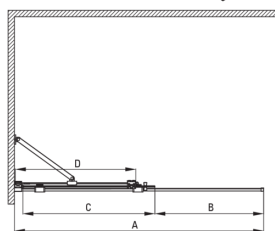

PRIZMA

Parete doccia, a scomparsa

Codice prodotto: KTJ_D32R

EAN: 5907650839408

Colore: titanio

Garanzia [anni]: 2

Cabine

Larghezza [mm]	1200
Altezza [mm]	1950
Spessore del vetro [mm]	6
Finitura in vetro	trasparente
Rivestimento attivo	Sì

Model	Size	A (mm)	B (mm)	C (mm)	D (mm)
KTJ X39R	900x1950	880-900	360	475	420
KTJ X30R	1000x1950	980-1000	410	525	470
KTJ X32R	1200x1950	1180-1200	515	625	570
KTJ X34R	1400x1950	1380-1400	615	725	670