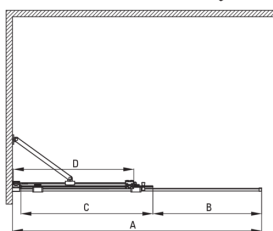

Cikkszám: KTJ_D32R
EAN: 5907650839408
Szín: Titanium
Garancia [év]: 2

Kabinok

Szélesség [mm]	1200
Magasság [mm]	1950
Az edzett üveg vastagsága [mm]	6
Üveg kivitelezése	átlátszó
Aktív bevonat	Igen

Kiemelések:

Model	Size	A (mm)	B (mm)	C (mm)	D (mm)
KTJ X39R	900x1950	880-900	360	475	420
KTJ X30R	1000x1950	980-1000	410	525	470
KTJ X32R	1200x1950	1180-1200	515	625	570
KTJ X34R	1400x1950	1380-1400	615	725	670