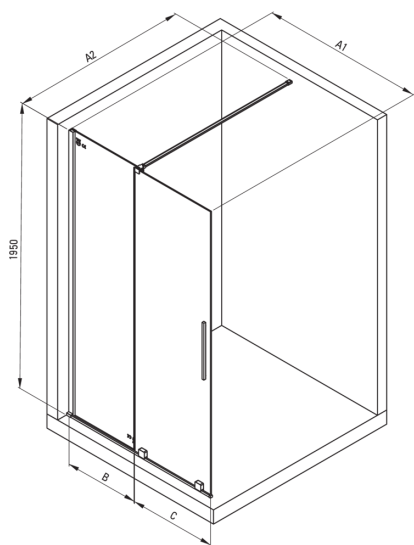

PRIZMA

Zuhanyfal, walk-in

Cikkszám: KTJ_D32R
EAN: 5907650839408
Szín: Titanium
Garancia [év]: 2

Kabinok

Szélesség [mm]	1200
Magasság [mm]	1950
Az edzett üveg vastagsága [mm]	6
Üveg kivitelezése	átlátszó
Aktív bevonat	Igen

Kiemelések:

- Csak a legjobb alapanyagokból, amelyek minőségét laboratóriumi vizsgálatok igazolták
- Hidrofób Active-Cover bevonat, amely megkönnyíti a víz lefolyását az üvegről
- Lehetőség a kabin zuhanytálca nélküli felszerelésére, közvetlenül a csempére
- Biztonságos és tartós edzett üveg
- Az Active Cover felületekhez ajánlott
- Ütés-, vegyszer- és foltosodás a PN-EN 14428 + A1: 2008 szabvány szerint, a Kerámia- és Építőanyag-intézet tesztjei igazolják.
- Megfordítható ajtó, amely jobb vagy bal oldalra szerelhető
- Dedikált tisztítószer, a felületek biztonságos tisztítására

Model	Size	A1 (mm)	A2 (mm)	B (mm)	C (mm)
KTJ X39R	900x1950	900	700-1200	420	470
KTJ X30R	1000x1950	1000	700-1200	460	510
KTJ X32R	1200x1950	1200	700-1200	570	620