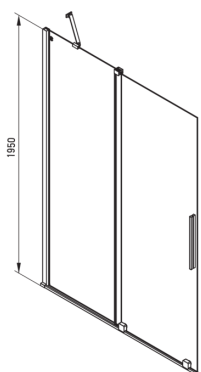

Cikkszám: KTJ_D32R
EAN: 5907650839408
Szín: Titanium
Garancia [év]: 2

Kabinok

Szélesség [mm]	1200
Magasság [mm]	1950
Az edzett üveg vastagsága [mm]	6
Üveg kivitelezése	átlátszó
Aktív bevonat	Igen

Kiemelések:

- Csak a legjobb alapanyagokból, amelyek minőségét laboratóriumi vizsgálatok igazolták
- Hidrofób Active-Cover bevonat, amely megkönnyíti a víz lefolyását az üvegről
- Lehetőség a kabin zuhanytálca nélküli felszerelésére, közvetlenül a csempére
- Biztonságos és tartós edzett üveg
- Az Active Cover felületekhez ajánlott
- Ütés-, vegyszer- és foltosodás a PN-EN 14428 + A1: 2008 szabvány szerint, a Kerámia- és Építőanyag-intézet tesztjei igazolják.
- Megfordítható ajtó, amely jobb vagy bal oldalra szerelhető
- Dedikált tisztítószer, a felületek biztonságos tisztítására

Model	Size	A (mm)	B (mm)	C (mm)	D (mm)
KTJ X39R	900x1950	880-900	360	475	420
KTJ X30R	1000x1950	980-1000	410	525	470
KTJ X32R	1200x1950	1180-1200	515	625	570
KTJ X34R	1400x1950	1380-1400	615	725	670